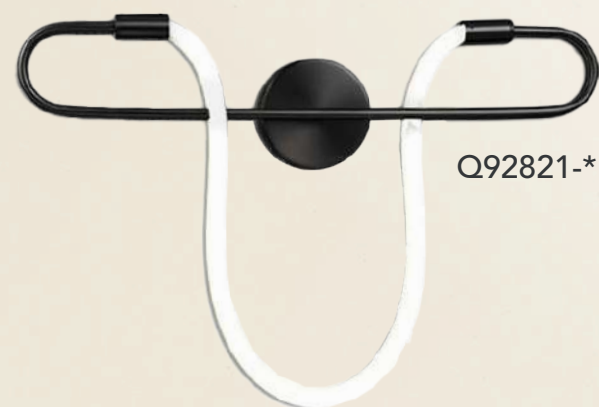

Modelo	Lámpara	CT/Lúmenes	Dimensiones	Info Adicional
Q92820-*	35W	3000K 2800lm	∅150*H600mm	Manguera ajustable
Q92821-*	20W	3000K 1600lm	L300*H600mm	

Acabados disponibles: ● GD Oro ● BK Negro