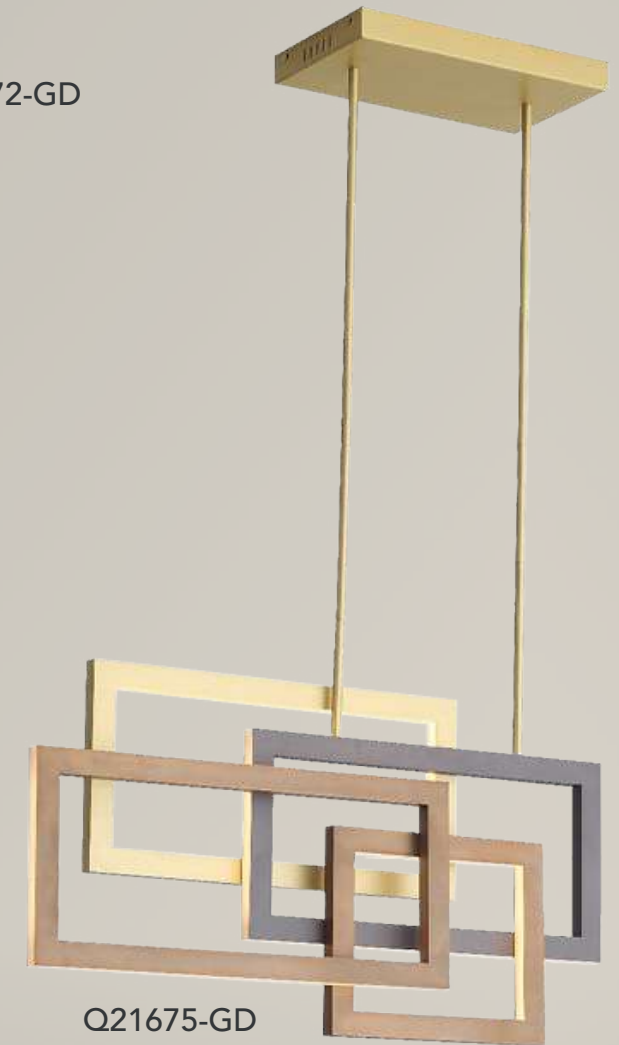

Q21672-GD

Q21675-GD

Modelo	Lámpara	CT/Lúmenes	Dimensiones	Info Adicional
Q21672-GD	15W	3000K 1200lm	L230*H470mm	3m de cable
Q21675-GD	32W	3000K 2560lm	L800*H425mm	3m de cable

Acabado: ● GD Oro, Negro y Café