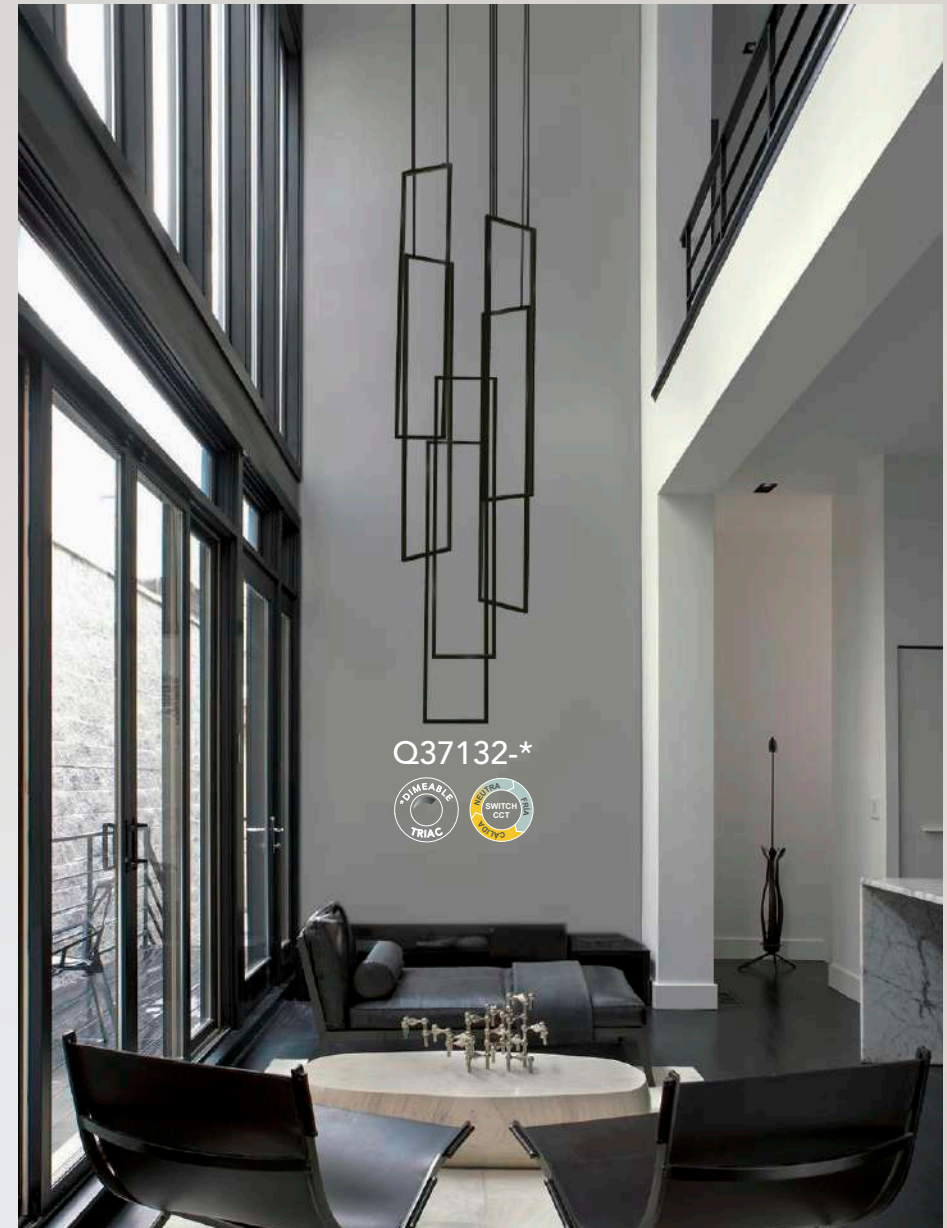

Selma

Modelo	Lámpara	CT/Lúmenes	Dimensiones	Info Adicional
Q37132-*	132W | Switch	3000K/4000K/6000K 10560lm	L600*H1300mm	3m de cable

Acabados disponibles: ●BK Negro ●RG Oro Rosa