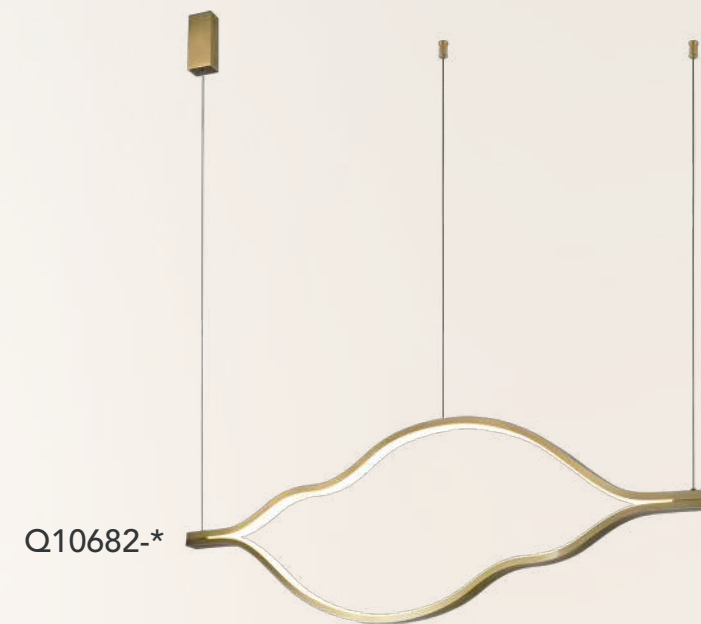

Valencia

Modelo	Lámpara	CT/Lúmenes	Dimensiones	Info Adicional
Q10681-*	19W	3000K 1520lm	L1000*H330mm	3m de cable
Q10682-*	24W	3000K 1920lm	L1400*H330mm	3m de cable

Acabados disponibles: ●BK Negro ●BG Oro Cepillado