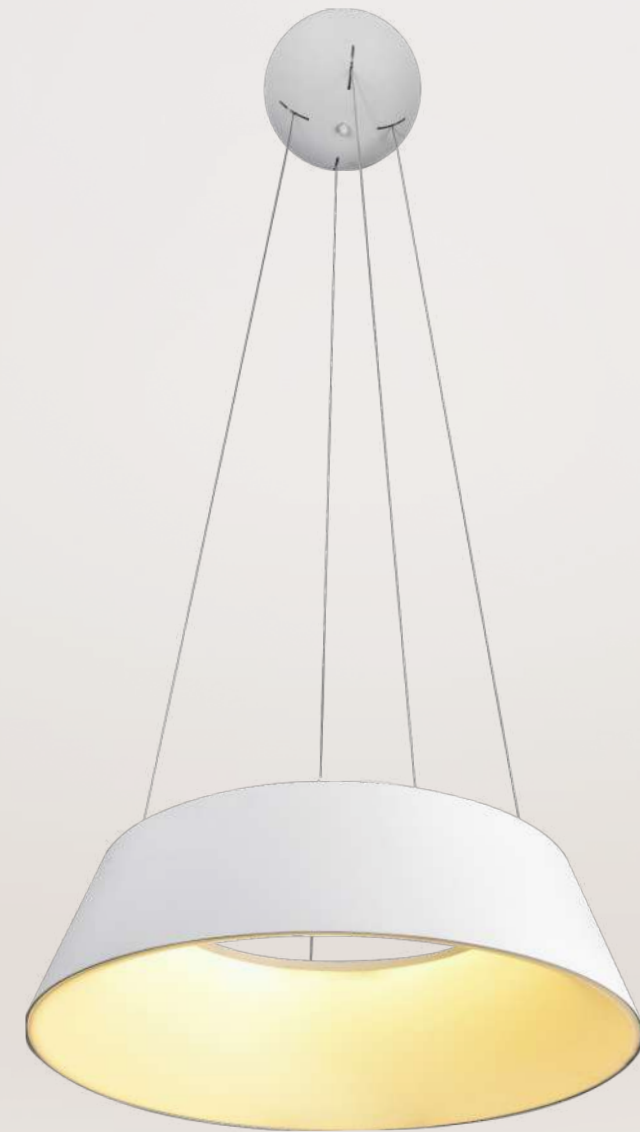

Theo

Q27789-*

Modelo	Lámpara	CT/Lúmenes	Dimensiones	Info Adicional
Q27789-*	60W	Switch 3000K/4000K/6000K 4800lm	ø775*H220mm	3m de cable

Acabados disponibles: ●BK Negro Mate ●WH Blanco Mate