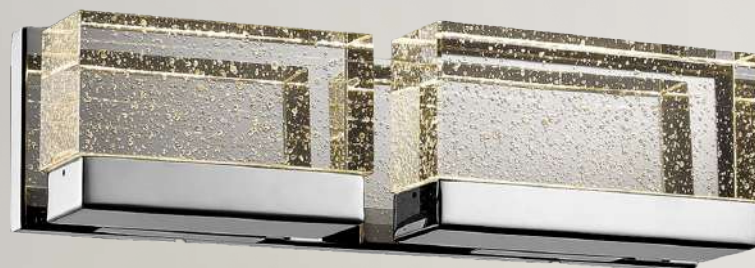

Luna

Q30022-CH

Modelo	Lámpara	CT/Lúmenes	Dimensiones	Info Adicional
Q30021-CH	9W	3000K 720lm	L230*H125mm	
Q30022-CH	16W	3000K 1280lm	L460*H125mm	
Q30023-CH	21W	3000K 1680lm	L600*H125mm	

Acabado: CH Cromo