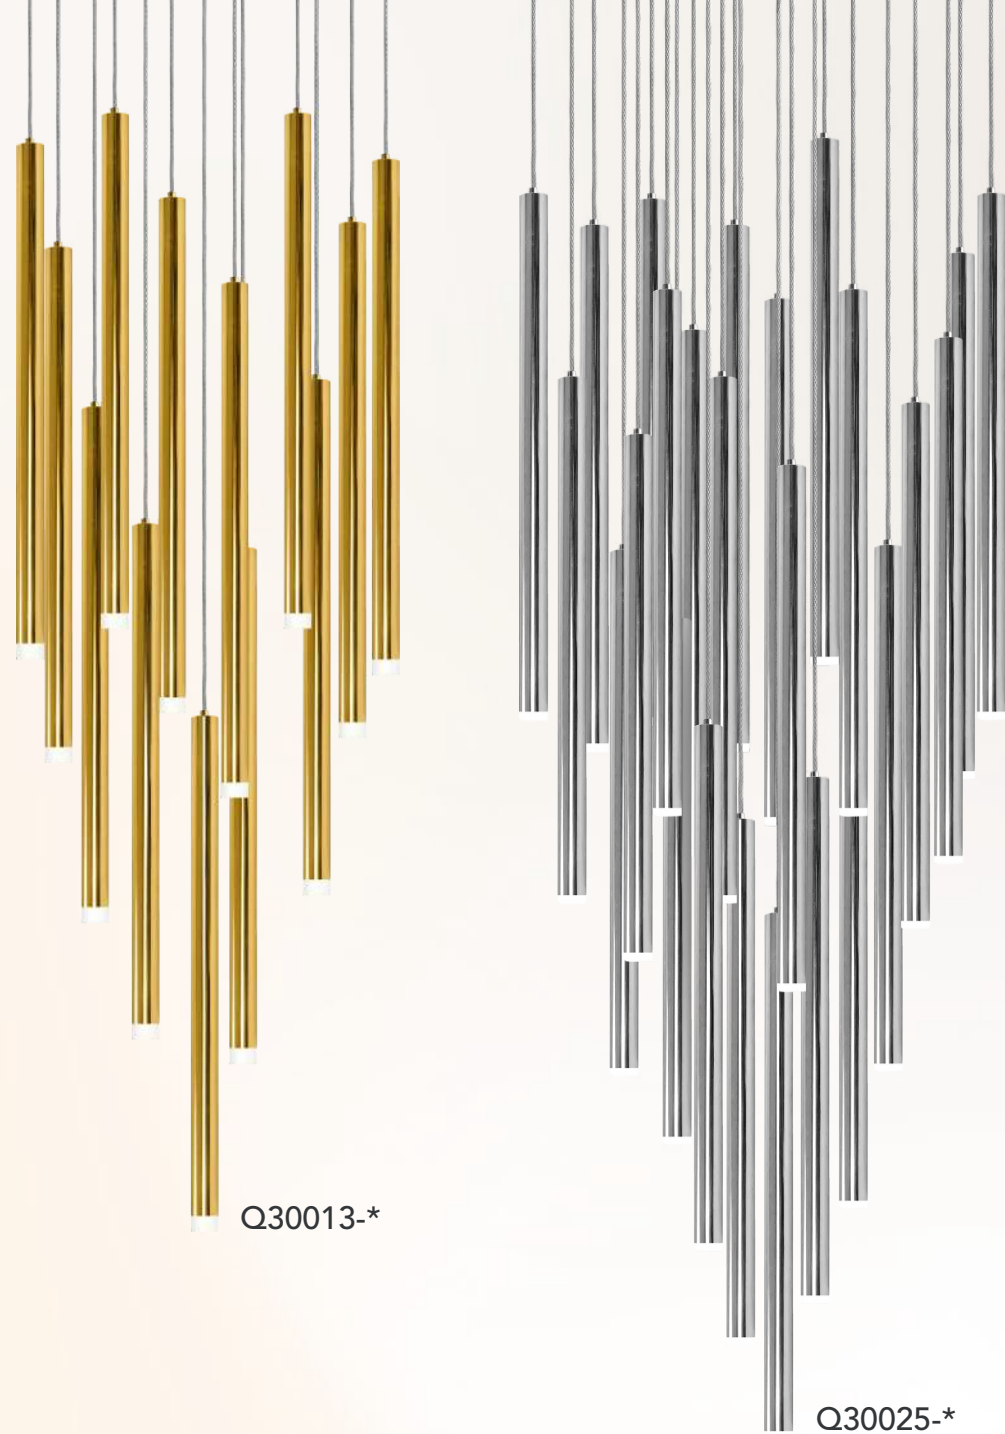

Q30013-*

Q30025-*

Modelo	Lámpara	CT/Lúmenes	Dimensiones	Info Adicional
Q30013-*	13L*G9	-	ø420*H600mm	3m de cable
Q30025-*	25L*G9	-	ø502*H600mm	3m de cable

Acabados disponibles: ● BC Negro Cromo ● GD Oro ● CH Cromo *Focos no incluidos