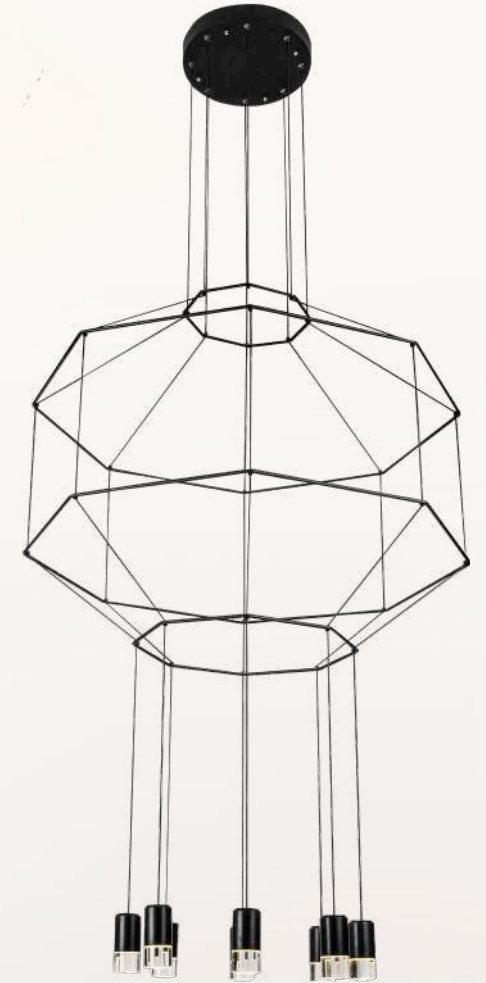

Modelo	Lámpara	CT/Lúmenes	Dimensiones	Info Adicional
Q27882-BK	12W	3000K 960lm	L508*H800mm	3m de cable
Q27887-BK	20W	3000K 1600lm	L1150*H1000mm	3m de cable

Acabado: ●BK Negro

Modelo	Lámpara	CT/Lúmenes	Dimensiones	Info Adicional
Q18002-BK	40W	3000K 3200lm	L390*H620mm	
Q27888-BK	48W	3000K 3840lm	ø590*H780mm	3m de cable
Q21101-BK	72W	3000K 5760lm	L700*H1010mm	

Acabado: ●BK Negro

Q27888-BK