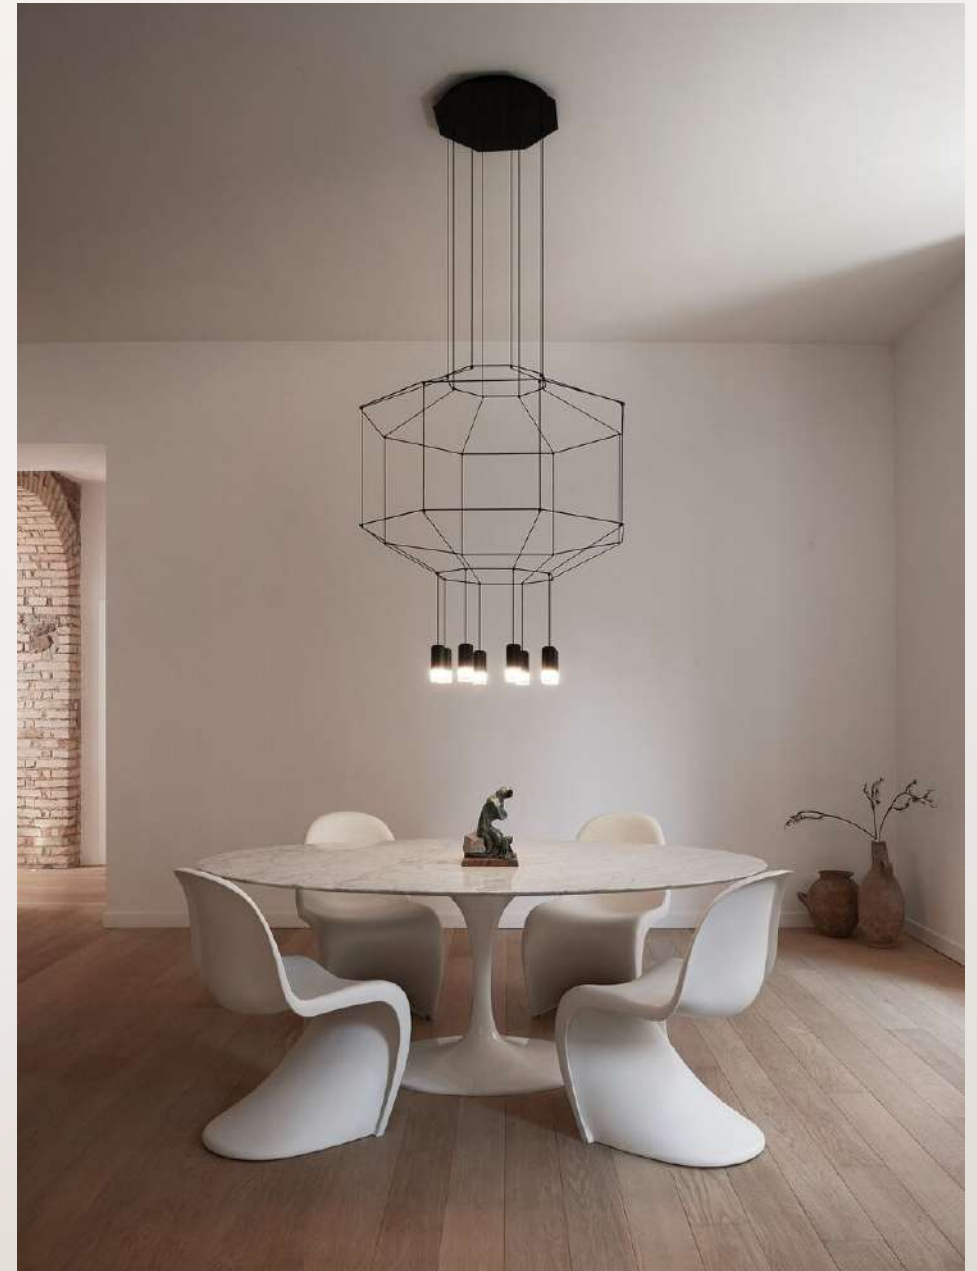

Sketch

Modelo	Lámpara	CT/Lúmenes	Dimensiones	Info Adicional
Q28159-*	9L/42W	Switch 3000K/4000K/6000K	3360lm | ø450*ø100mm	3m de cable

Acabados disponibles: ●BK Negro ●BG Oro Cepillado ●CH Cromo