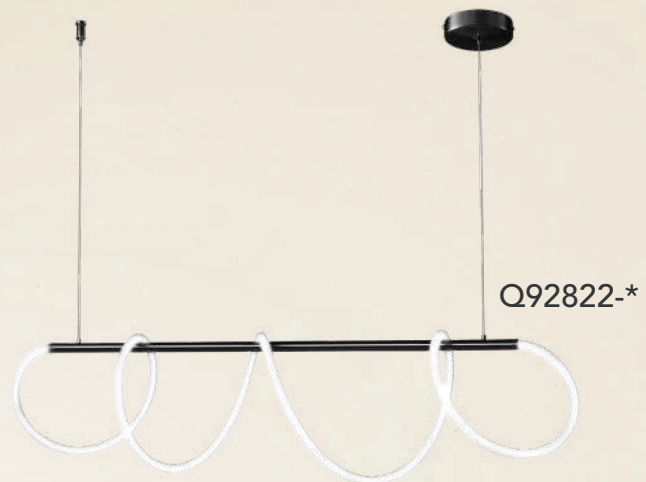

Pavlova

Q92100-BK

Q92120-BK

Modelo	Lámpara	CT/Lúmenes	Dimensiones	Info Adicional
Q92100-BK	93W	3000K 7440lm	ø1000*H750mm	3m de cable
Q92120-BK	130W	3000K 10400lm	ø1200*H1050mm	3m de cable

Acabado: ● BK Negro