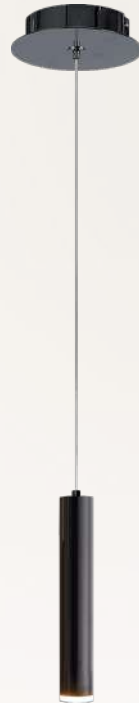

Q30251-*

Modelo	Lámpara	CT/Lúmenes	Dimensiones	Info Adicional
Q30051-*	1L*GU10	-	ø60*H300mm	3m de cable
Q30151-*	1L*GU10	-	ø60*H600mm	3m de cable
Q30251-*	1L*G9	-	ø38*H300mm	3m de cable

Acabados disponibles: ● BC Negro Cromo ● GD Oro
● CH Cromo

*Focos no incluidos

Modelo	Lámpara	CT/Lúmenes	Dimensiones	Info Adicional
Q30351-*	1L*G9	-	ø38*H600mm	3m de cable
Q30451-*	1L*G9	-	ø25*H300mm	3m de cable
Q30551-*	1L*G9	-	ø25*H600mm	3m de cable

Acabados disponibles: ● BC Negro Cromo ● GD Oro
● CH Cromo

*Focos no incluidos