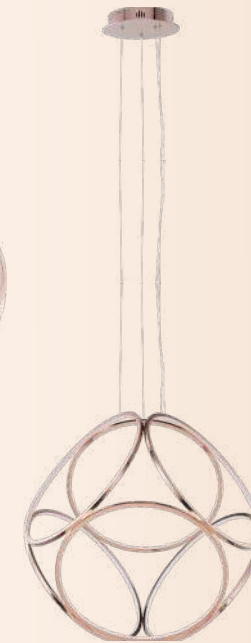

Lille

Q39103-RG

Modelo	Lámpara	CT/Lúmenes	Dimensiones	Info Adicional
Q39103-RG	90W	Switch 3000K/4000K/6000K 7200lm	ø600mm	3m de cable
Q39104-RG	140W	Switch 3000K/4000K/6000K 11200lm	ø900mm	3m de cable
Q39105-RG	180W	Switch 3000K/4000K/6000K 14400lm	ø1200mm	3m de cable

Acabado: ● RG Oro Rosa