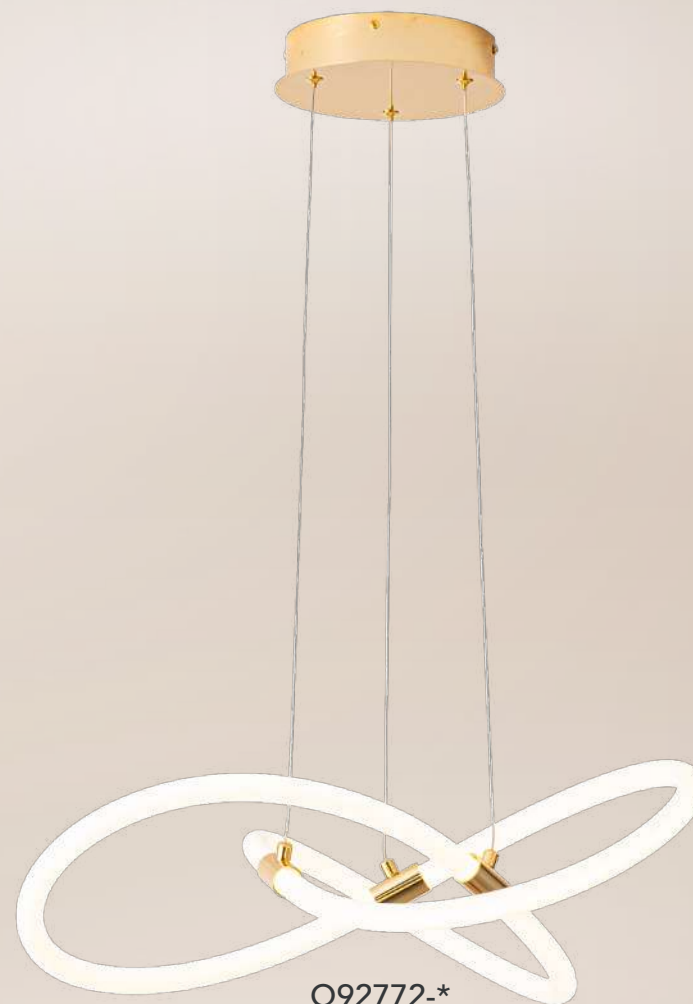

Acabado: ● GD Oro y Cristal Blanco

Tub

Q90228-*

Modelo	Lámpara	CT/Lúmenes	Dimensiones	Info Adicional
Q90228-*	20W	Switch 3000K/4000K/6000K 1600lm	ø20*L1314mm	3m de cable

Acabados disponibles: ●BK Negro ●GD Oro