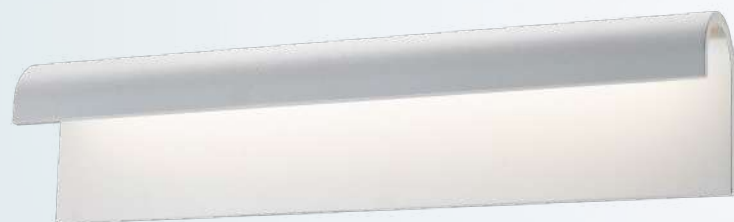

Olivia

Q13276-WH