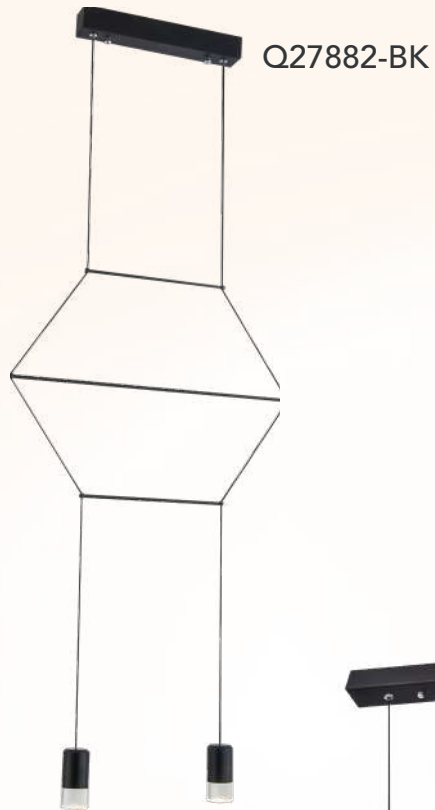

Q27882-BK

Modelo	Lámpara	CT/Lúmenes	Dimensiones	Info Adicional
Q27882-BK	12W	3000K 960lm	L508*H800mm	3m de cable
Q27887-BK	20W	3000K 1600lm	L1150*H1000mm	3m de cable

Acabado: ●BK Negro

Modelo	Lámpara	CT/Lúmenes	Dimensiones	Info Adicional
Q18002-BK	40W	3000K 3200lm	L390*H620mm	
Q27888-BK	48W	3000K 3840lm	ø590*H780mm	3m de cable
Q21101-BK	72W	3000K 5760lm	L700*H1010mm	

Acabado: ●BK Negro