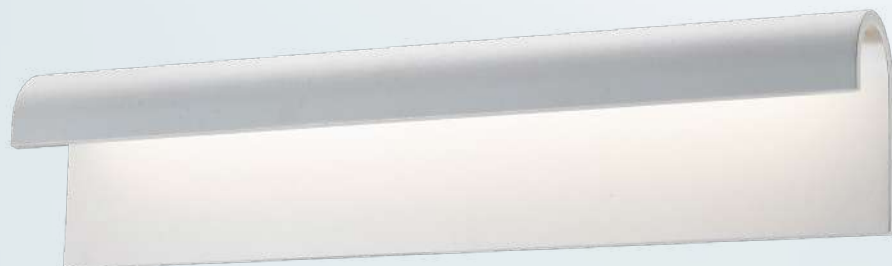

Q13277-WH

Modelo	Lámpara	CT/Lúmenes	Dimensiones	Info Adicional
Q13276-WH	12W	3000K 1110lm	L365mm*H80*W80mm	
Q13277-WH	18W	3000K 1530lm	L530mm*H80*W80mm	

Acabado: ● WH Blanco