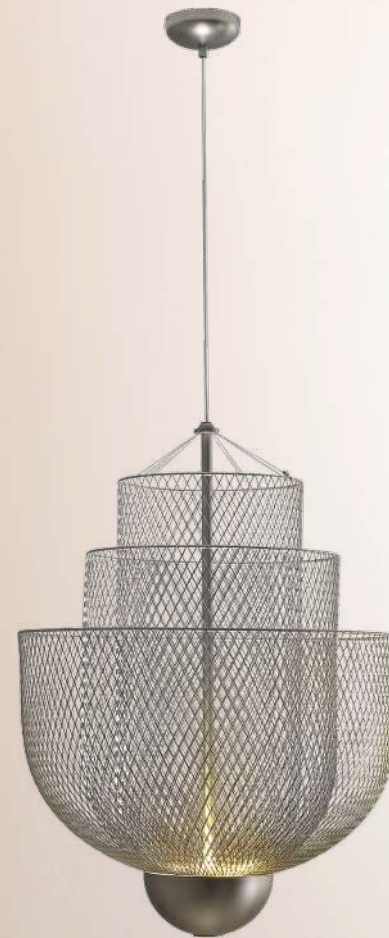

Cloé

Q48166-*