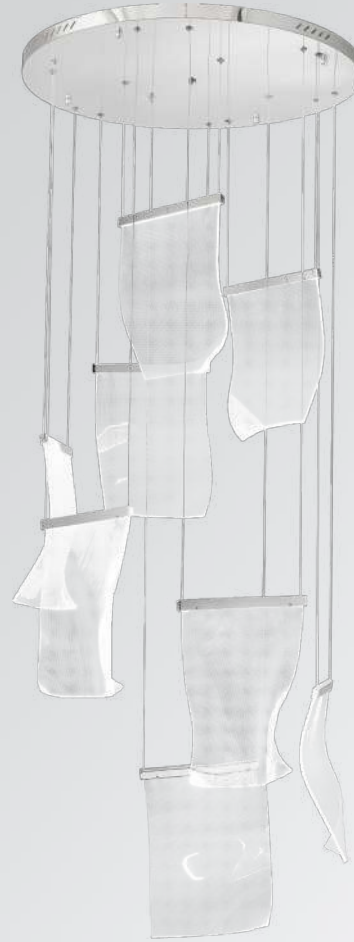

Acabado: ●BG Oro Cepillado y Cristal Ámbar

Q10921-*

Q10926-*

Q10928-*

Q10912-*

Q10920-*

Modelo	Lámpara	CT/Lúmenes	Dimensiones	Info Adicional
Q10921-*	1L/5W	3000K 400lm	L240*H380mm	3m de cable
Q10926-*	6L/30W	3000K 2400lm	ø650*H380mm	3m de cable
Q10928-*	8L/40W	3000K 3200lm	ø750*H380mm	3m de cable