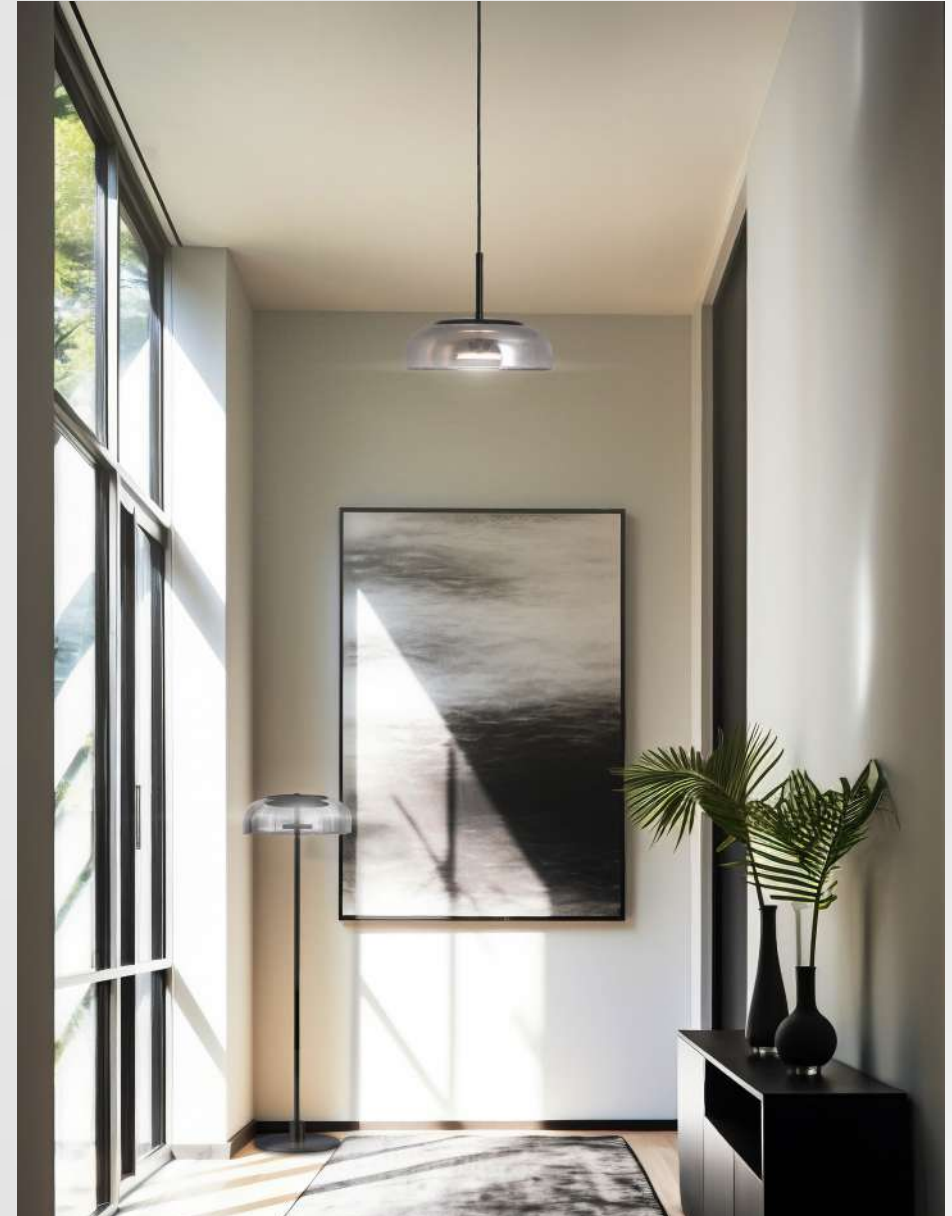

Klimt

Modelo	Lámpara	CT/Lúmenes	Dimensiones	Info Adicional
Q20101-BK	1L/6W	2700K 408lm	ø120*H235mm	
Q20104-BK	4L/24W	3000K 1608lm	ø120*L960mm	3m de cable

Acabado: ● BK Negro

Q33940-*

Q33943-*

Q33944-*

Q33942-*