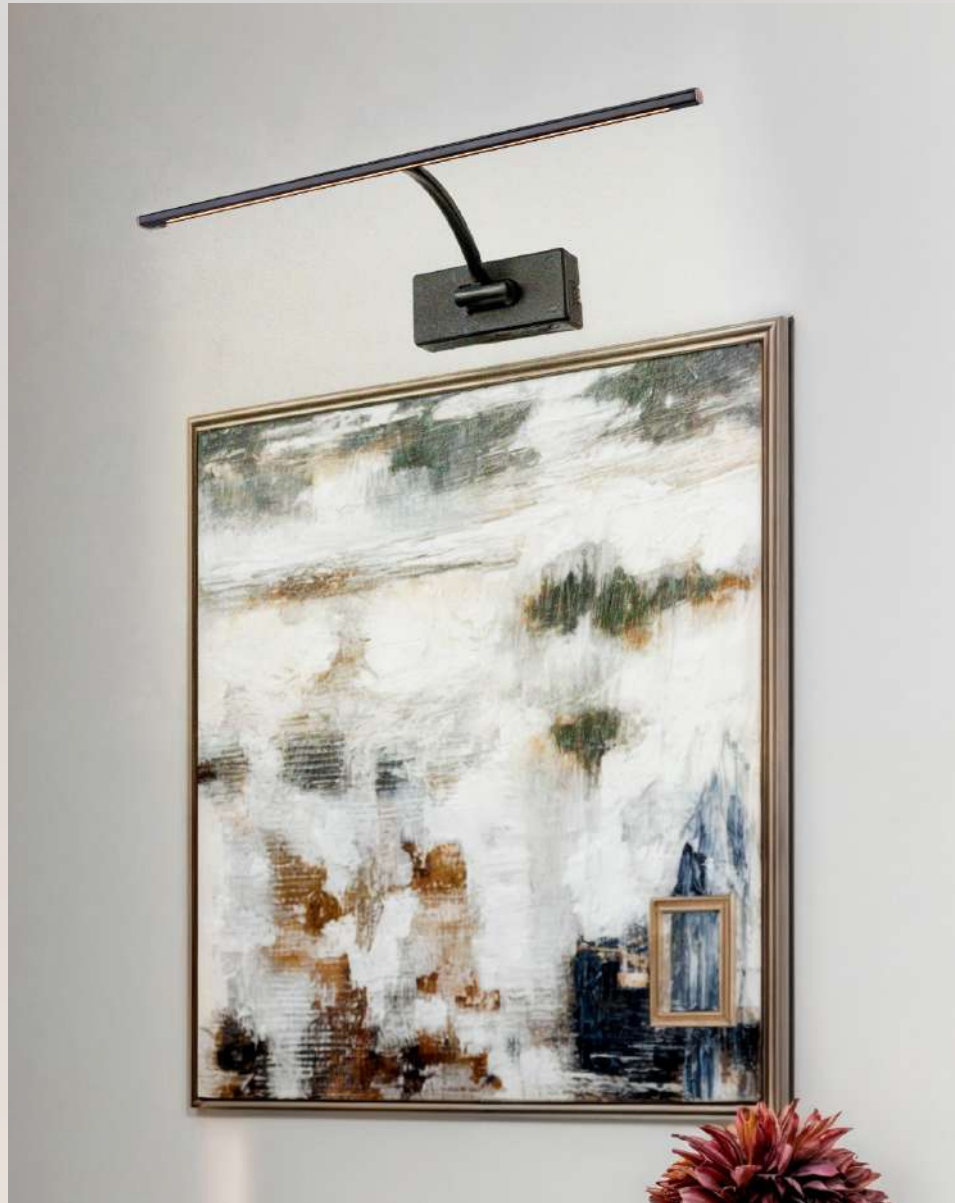

Starr

Q10794-*