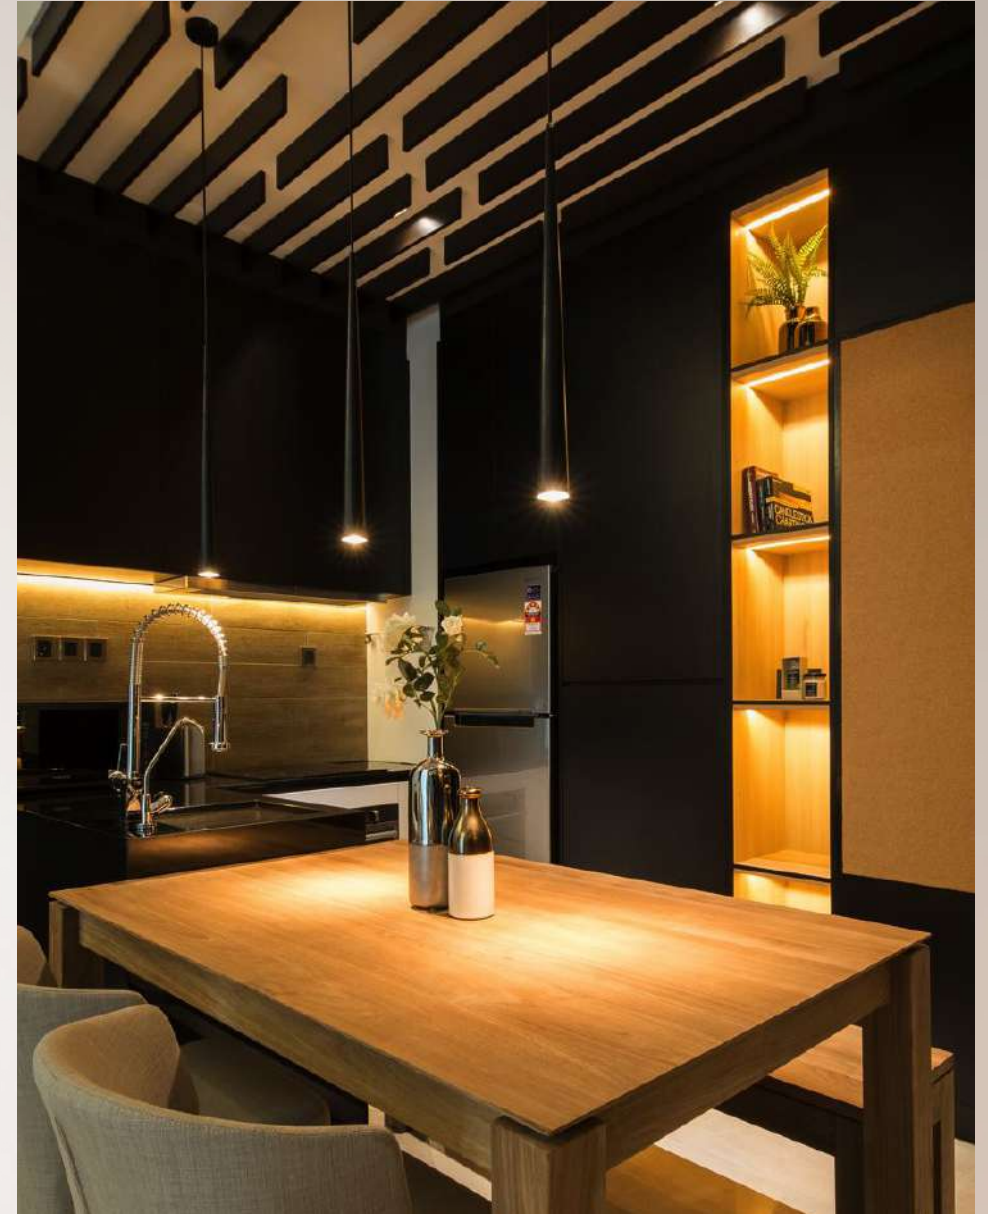

Modelo	Lámpara	CT/Lúmenes	Dimensiones	Info Adicional
Q16081-*	10L*E26	-	L950*W950mm	3m de cable
Q16083-*	21L*E26	-	L1650*W1650mm	3m de cable

Acabados disponibles: ●BK/AM Negro y Ámbar ●GD/WH Oro y Cristal Opalino

*Focos no incluidos