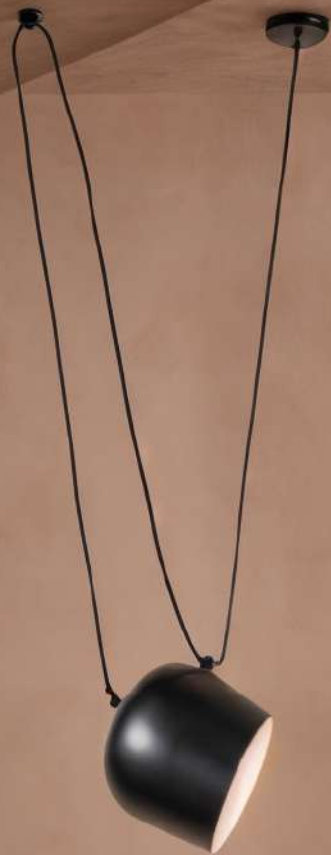

Marco

Q27141-BK

Modelo	Lámpara	CT/Lúmenes	Dimensiones	Info Adicional
Q27141-BK	1*E26	-	ø240*H215mm	5m de cable
Acabado: ●BK Negro				*Focos no incluidos