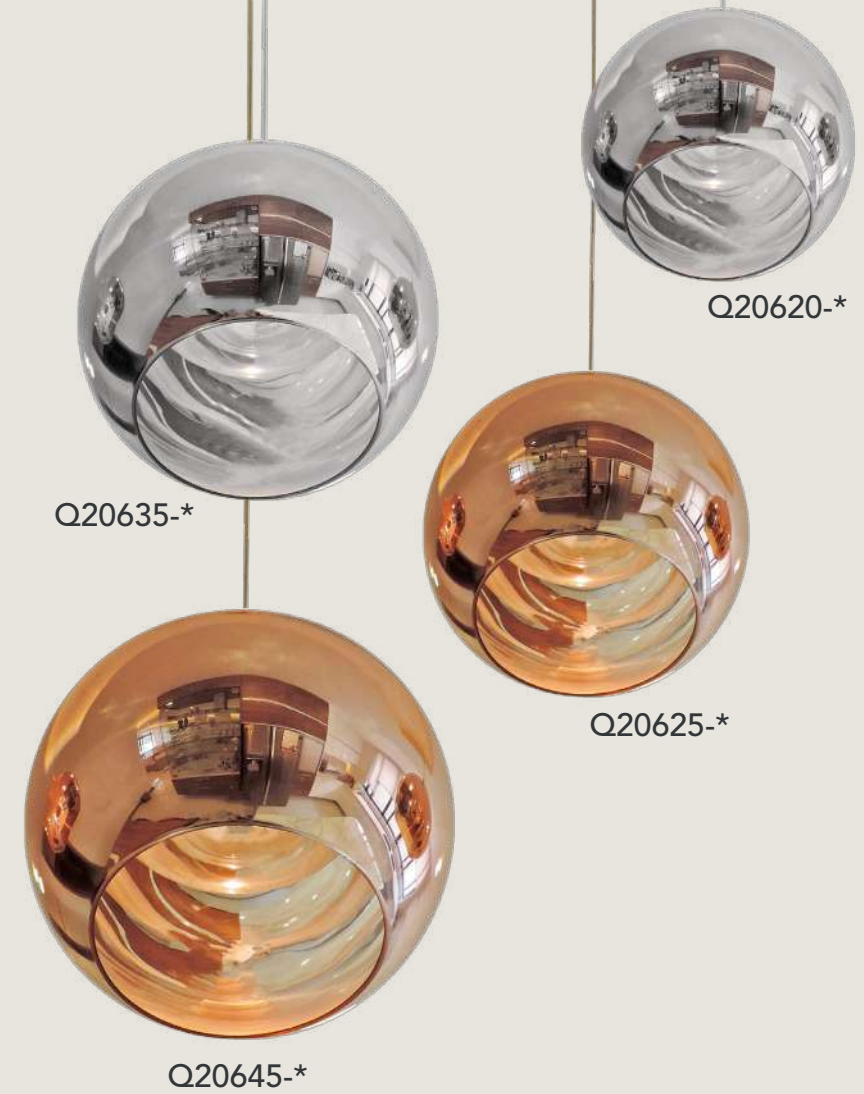

Solar

Modelo	Lámpara	CT/Lúmenes	Dimensiones	Info Adicional
Q20620-*	1L*E26	-	ø200*H190mm	3m de cable
Q20625-*	1L*E26	-	ø250*H240mm	3m de cable
Q20635-*	1L*E26	-	ø350*H340mm	3m de cable
Q20645-*	1L*E26	-	ø450*H340mm	3m de cable

Acabados disponibles: BR Cristal Bronce
CH Cristal Cromo

*Foco no incluido