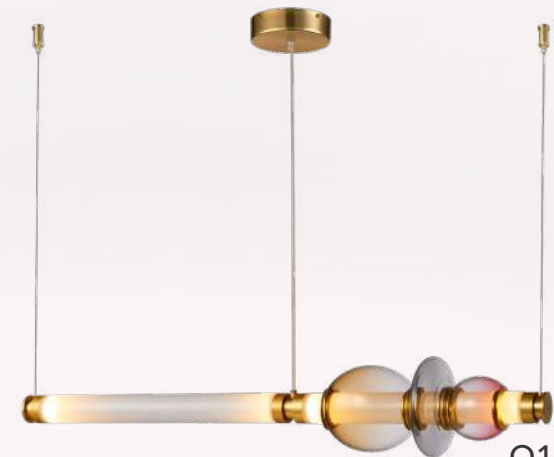

Acabado: ●BK Negro

Bloom

Modelo	Lámpara	CT/Lúmenes	Dimensiones	Info Adicional
Q23560-*	10W	3000K 800lm	ø120*H310mm	3m de cable

Acabados disponibles: ●BK Negro ●GD Oro ●WH Blanco

Bombai

Q10581-GD

Q10582-GD

Modelo	Lámpara	CT/Lúmenes	Dimensiones	Info Adicional
Q10581-GD	12W	3000K 960lm	ø170*L976mm	3m de cable
Q10582-GD	15W	3000K 1200lm	ø170*L1183mm	3m de cable