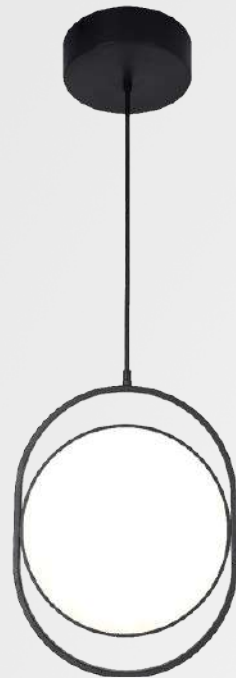

Acabado: ● BG Oro Cepillado

Ater

Q47074-*

Q47073-*

Modelo	Lámpara	CT/Lúmenes	Dimensiones	Info Adicional
Q47073-*	1L*E26	-	ø435*H600mm	*Foco no incluido ☞
Q47074-*	1L*E26	-	ø608*H1710mm	*Foco no incluido ☞

Acabados disponibles: ● WH Blanco ● BK Negro

Aurora

Q10240-CP

Modelo	Lámpara	CT/Lúmenes	Dimensiones	Info Adicional
Q10240-CP	1L*G9	-	ø250*ø85m	*Foco no incluido 

Acabado: ● CP Cobre

Berlín

Q27243-BK

Q27244-BK