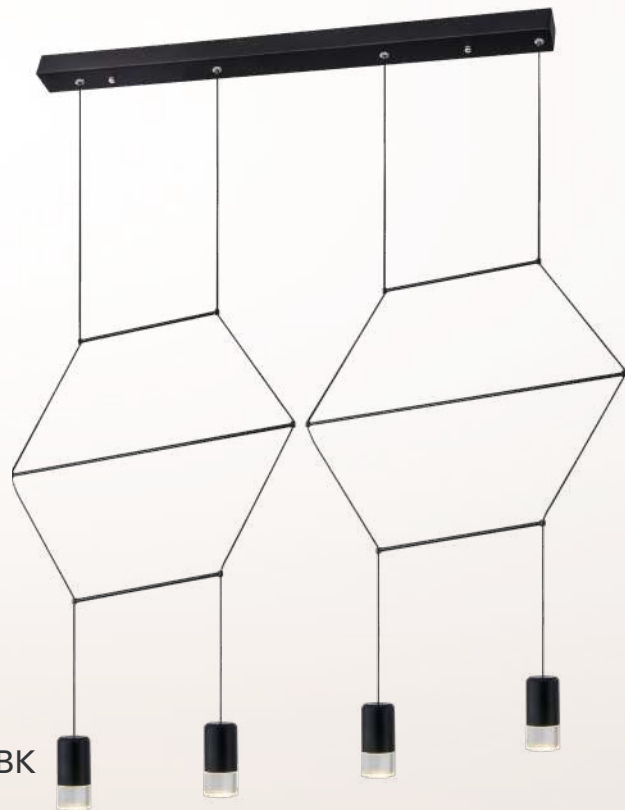

Q27887-BK

Modelo	Lámpara	CT/Lúmenes	Dimensiones	Info Adicional
Q27882-BK	12W	3000K 960lm	L508*H800mm	3m de cable
Q27887-BK	20W	3000K 1600lm	L1150*H1000mm	3m de cable

Acabado: ●BK Negro