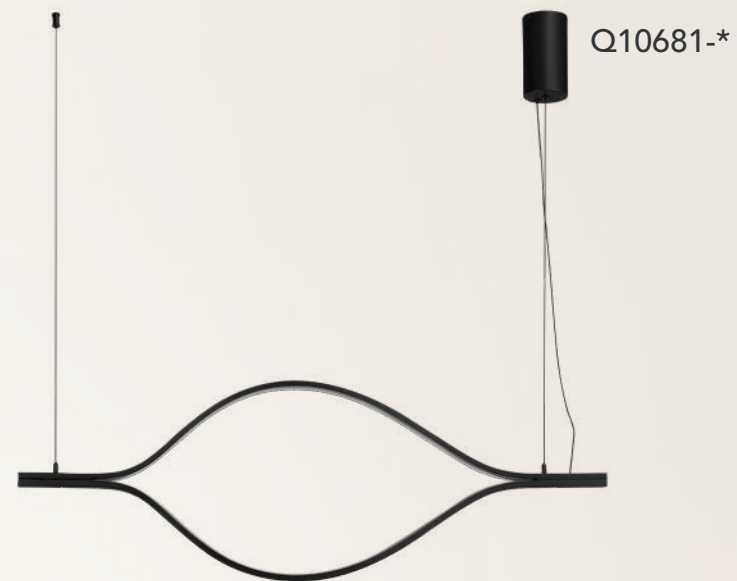

Valencia

Modelo	Lámpara	CT/Lúmenes	Dimensiones	Info Adicional
Q10681-*	19W	3000K 1520lm	L1000*H330mm	3m de cable
Q10682-*	24W	3000K 1920lm	L1400*H330mm	3m de cable

Acabados disponibles: ●BK Negro ●BG Oro Cepillado