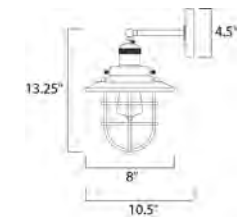

Colección MINI HI-BAY

- Dimeable
- Focos incluidos

25030ACP/BUI
Pendant

A

25070ACP/BUI
Pared

B

	CÓDIGO	DESCRIPCIÓN	TIPO DE FOCO	DIMENSIONES		NOTA
A	25030ACP/BUI	Pendant 1 Luz x 60W	E26 Medium	Ancho 8" x Alto 13.25"	Altura Máx. 72.25"	Peso: 2.2 lb  
B	25070ACP/BUI	Pared 1 Luz x 60W	E26 Medium	Ancho 10.5" x Alto 13.25"		Peso: 2.8 lb  