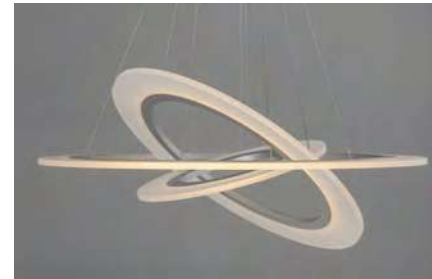

Colección SATURN II

- CCT 3000K
- Dimeable
- CRI: 80+

E22656-11MS
Pendant
E