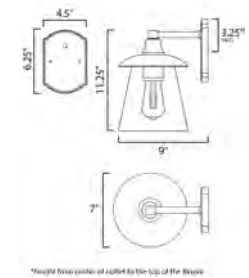

10315CLBZGLD
Pared
C