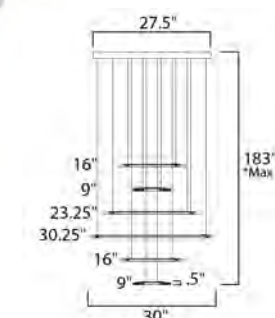

*max overall height of fixture

Colección SATURN II

Una nueva variación de nuestra popular serie Saturn. Este nuevo diseño le permite crear múltiples configuraciones a gran escala. Los anillos brillan intensamente iluminados por LED.

CÓDIGO	DESCRIPCIÓN	TIPO DE LÁMPARA	DIMENSIONES	LÚMENES	NOTA
A E22664-11MS	Pendant 6 LED, 105W	LED	Ancho 30" x Alturas Máx. 94" Mín. 29.5"	Peso: 35.8 lb 7350	LED ⓘ ⓘ ⓘ

ACABADO: Plata Mate y Acrílico

INFORMACIÓN ADICIONAL: Largo de Cable: 180"