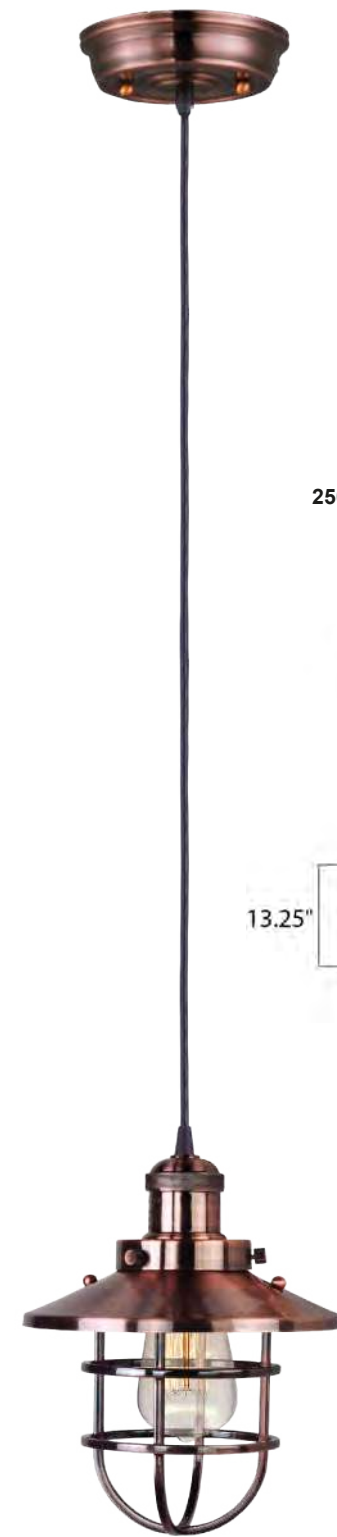

PROFILE	27
QUAD	86
RAPIDJACK	124
REFLEX	104
RETRO	14-15
RINGER	54-55
RINKLE	48-49
SATURN	87-88
SATURN II	89-92
SCEPTER	73-74
SCOPE	85
SENSE	50-51
SIGNLITE	30
SPIRAL	101
SQUARED	112-113
SWANK	97-98
TRAVERSE	79-80
VESPER	24
ZING	120

Colección JEWEL

·Dimeable

Colección **JEWEL** Un diseño audaz formado por patrones ondulados de acero en acabado cromo pulido. Los sustanciosos cristales biselados brillan en la noche como estrellas.

CÓDIGO	DESCRIPCIÓN	TIPO DE FOCO	DIMENSIONES		NOTA
C	39926BCPC Pendant 19 Luces x 25W	Xenon / G9	Largo 28" x Ancho 11.5" x Alto 11"	Altura Máx. 132"	Peso: 29.7 lb
D	39928BCPC Plafón 23 Luces x 25W	Xenon / G9	Largo 36" x Ancho 20" x Alto 13.5"		Peso: 44 lb

ACABADO: Cromo Pulido y Cristal Biselado

INFORMACIÓN ADICIONAL: **C** Largo de Cable: 180"

Colección MINI HI-BAY

Pequeños colgantes que recuerdan el antaño están disponibles en bronce. Además la bombilla se suma a la apariencia auténtica.

Colección MINI HI-BAY

- Dimeable
- Focos incluidos

25030ACP/BUI
Pendant

A

25070ACP/BUI
Pared

B

	CÓDIGO	DESCRIPCIÓN	TIPO DE FOCO	DIMENSIONES		NOTA
A	25030ACP/BUI	Pendant 1 Luz x 60W	E26 Medium	Ancho 8" x Alto 13.25"	Altura Máx. 72.25"	Peso: 2.2 lb  
B	25070ACP/BUI	Pared 1 Luz x 60W	E26 Medium	Ancho 10.5" x Alto 13.25"		Peso: 2.8 lb  