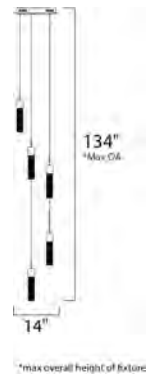

INFORMACIÓN ADICIONAL: Altura Máx. **C** 120"

CÓDIGO	DESCRIPCIÓN	TIPO DE FOCO	DIMENSIONES	NOTA
G E21302-10PC	Vanity 1 Luz x 50W	Xenon / G9	Ancho 7.75" x Alto 6" Extensión: 4" Peso: 1.5 lb	  
H E21315-10PC	Vanity 2 Luces x 40W	Xenon / G9	Ancho 15.75" x Alto 5" Extensión: 4.5" Peso: 3.3 lb	  
I E21316-10PC	Vanity 3 Luces x 40W	Xenon / G9	Ancho 24" x Alto 5" Extensión: 4.5" Peso: 5.5 lb	  

E22752-89PC
Vanity
G

E22753-89PC
Vanity
H

Colección FIZZ IV

- CCT 3000K
- Dimeable
- CRI: 80+

E22779-91PC
Pendant
A

E22775-91PC
Pendant
B

CÓDIGO	DESCRIPCIÓN	TIPO DE LÁMPARA	DIMENSIONES	LÚMENES	NOTA
F	E22751-89PC Vanity 2 LED x 6W	LED	Ancho 5" x Alto 5.5" Extensión: 3.75"	Peso: 2.6 lb 2142	
G	E22752-89PC Vanity 4 LED x 3W	LED	Ancho 14.5" x Alto 5.5" Extensión: 3.75"	Peso: 4.9 lb 1190	
H	E22753-89PC Vanity 6 LED x 3W	LED	Ancho 22" x Alto 5.5" Extensión: 3.75"	Peso: 11.2 lb 1190	

ACABADO: Cromo Pulido y Cristal con burbujas

CÓDIGO	DESCRIPCIÓN	TIPO DE LÁMPARA	DIMENSIONES	LÚMENES	NOTA
A	E22779-91PC Pendant 9 LED x 7.5W	LED	Ancho 16" x Altura Máx. 134"	Peso: 24.2 lb 2142	
B	E22775-91PC Pendant 5 LED x 7.5W	LED	Ancho 14" x Altura Máx. 134"	Peso: 17.6 lb 1190	