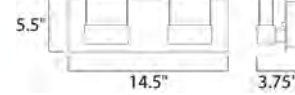

E22752-89PC
Vanity
G