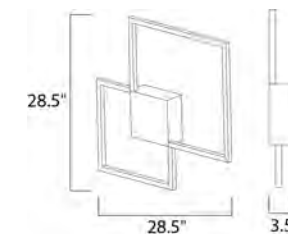

E21510-CHP
Pared
C