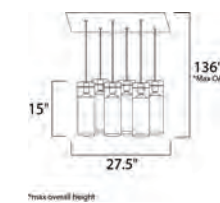

B

	CÓDIGO	DESCRIPCIÓN	TIPO DE LÁMPARA	DIMENSIONES	LÚMENES	NOTA
A	E23064-18PC	Pendant 4 Luces x 6W	LED	Largo 38.75" x Ancho 4.75" x Alto 5"	Peso: 6.8 lb	1680
B	E23061-18PC	Pendant 1 Luz x 6W	LED	Largo 4.75" x Ancho 4.75" x Alto 9"	Peso: 1.76 lb	420