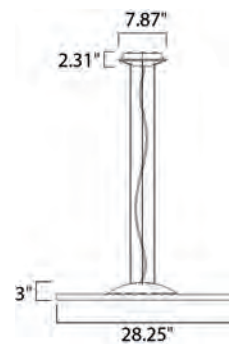

E22446-11MS
Pendant
C

CÓDIGO	DESCRIPCIÓN	TIPO DE FOCO	DIMENSIONES	NOTA
B E23140-10PC	Pendant 1 Luz x 60W	Xenon / G9	Ancho 6" x Alto 11.75"	Peso: 2.8 lb

ACABADO: Cromo Pulido y Cristal Biselado

INFORMACIÓN ADICIONAL: Largo de Cable: 130"
Alturas **A** Máx. 127" Mín. 27"
B Máx. 130" Mín. 30"

CÓDIGO	DESCRIPCIÓN	TIPO DE LÁMPARA	DIMENSIONES	LÚMENES	NOTA
B E22445-11MS	Pendant 1 LED, 27W	LED	Ancho 19.75" x Alto 2.75"	Peso: 14.5 lb	1890
C E22446-11MS	Pendant 1 LED, 38W	LED	Ancho 28.35" x Alto 3"	Peso: 25.5 lb	2460

ACABADO: Plata Mate

INFORMACIÓN ADICIONAL: Largo de Cable: 120"
Alturas Máx. 122.5" Mín. 35"