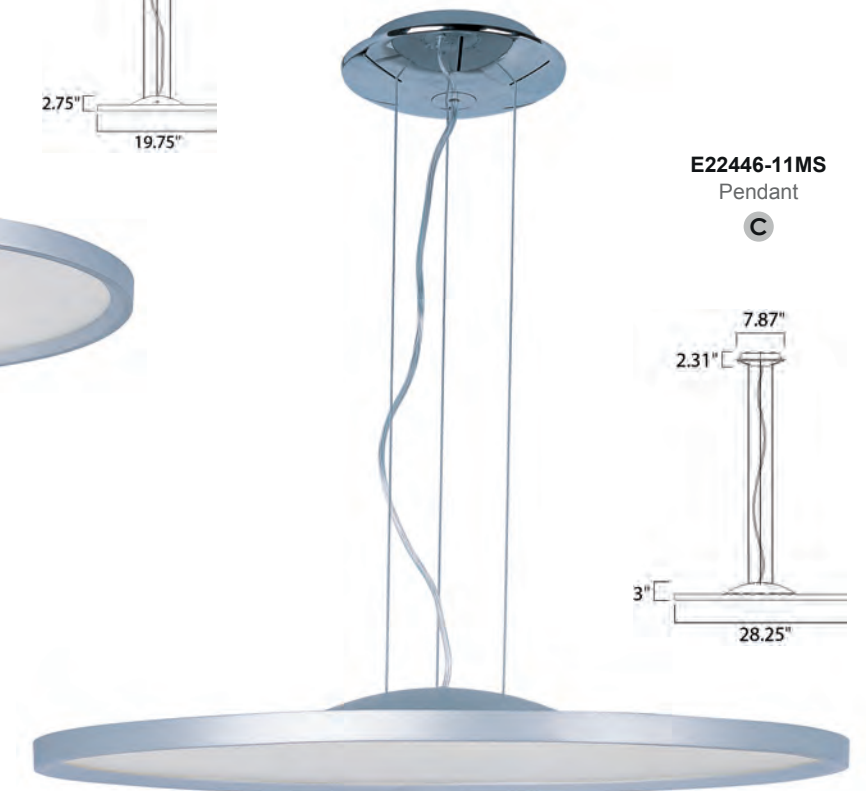

CÓDIGO	DESCRIPCIÓN	TIPO DE FOCO	DIMENSIONES	NOTA
B E23140-10PC	Pendant 1 Luz x 60W	Xenon / G9	Ancho 6" x Alto 11.75"	Peso: 2.8 lb

ACABADO: Cromo Pulido y Cristal Biselado

INFORMACIÓN ADICIONAL: Largo de Cable: 130"
Alturas **A** Máx. 127" Mín. 27"
B Máx. 130" Mín. 30"

CÓDIGO	DESCRIPCIÓN	TIPO DE LÁMPARA	DIMENSIONES	LÚMENES	NOTA
B E22445-11MS	Pendant 1 LED, 27W	LED	Ancho 19.75" x Alto 2.75"	Peso: 14.5 lb	1890
C E22446-11MS	Pendant 1 LED, 38W	LED	Ancho 28.35" x Alto 3"	Peso: 25.5 lb	2460

ACABADO: Plata Mate

INFORMACIÓN ADICIONAL: Largo de Cable: 120"
Alturas Máx. 122.5" Mín. 35"