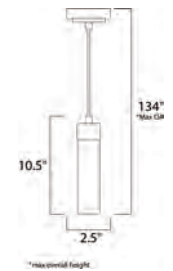

E63109-11SN
Pendant
C

CÓDIGO	DESCRIPCIÓN	TIPO DE LÁMPARA	DIMENSIONES	LÚMENES	NOTA
A E24557-PC	Pendant 3 Luces, 46W	LED	Largo 21.25" x Ancho 15.75" x Alto 34"	Peso: 9.3 lb | 3251	LED, DALI, 1, ♿

ACABADO: Cromo Pulido

INFORMACIÓN ADICIONAL: Largo del Cable 120"
Alturas Máx. **A** 156.25"

CÓDIGO	DESCRIPCIÓN	TIPO DE LÁMPARA	DIMENSIONES	LÚMENES	NOTA
B E63107-11SN	Pared 8 LED x 2.4W	LED	Ancho 4.5" x Alto 19" Extensión 4"	Peso: 3.9 lb | 1344	LED, DALI, ♿, ♿
C E63109-11SN	Pendant 4 LED x 2.4W	LED	Ancho 2.5" x Altura Máx. 134"	Peso: 2.7 lb | 672	LED, DALI, 1, 120°

ACABADO: Níquel Satinado