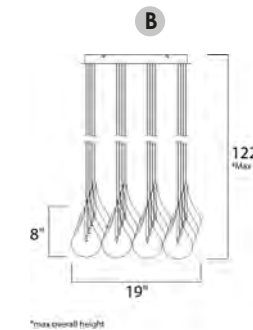

CÓDIGO	DESCRIPCIÓN	TIPO DE LÁMPARA	DIMENSIONES	NOTA
B E20658-91PC	Pendant 24 Luces, Máx. 36W	LED PCB	Largo 31.5" x Ancho 31.5" x Alto 48.25"	Peso: 49.1 lb

ACABADO: Cromo Pulido y Cristal Burbuja

INFORMACIÓN ADICIONAL: Material: Acero Inox. + Cristal
Alturas: Máx. 193.75" Mín. 51.75"

Colección LARMES

- Focos incluidos
- CCT 2900K
- Dimeable

E20118-18
Pendant

Colección LARMES

- Focos incluidos
- CCT 2900K
- Dimeable

E20117-18
Pendant

CÓDIGO	DESCRIPCIÓN	TIPO DE FOCO	DIMENSIONES	NOTA
A E20118-18	Pendant 24 Luces x 10W	Xenon / 12V G4	Largo 37.5" x Ancho 14" x Alto 8"	Alturas Máx. 122" Mín. 12" Peso: 20 lb

ACABADO: Cromo Pulido y Cristal Claro

INFORMACIÓN ADICIONAL: Largo de Cable: 118"

CÓDIGO	DESCRIPCIÓN	TIPO DE FOCO	DIMENSIONES	NOTA
B E20117-18	Pendant 16 Luces x 10W	Xenon / 12V G4	Largo 19" x Ancho 19" x Alto 8"	Alturas Máx. 122" Mín. 11" Peso: 16 lb