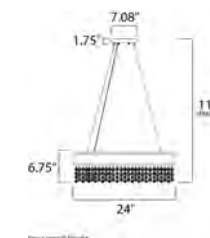

39655SHBZ
Pendant