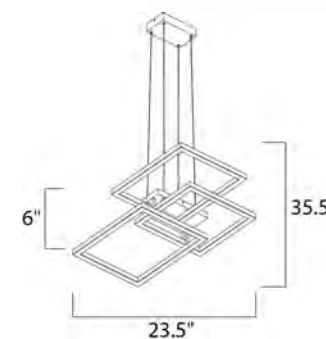

Colección
TRAVERSE

Múltiples cuadros con un acabado en color champaña se superponen en un patrón geométrico para formar una interesante escultura de iluminación.

Colección
TRAVERSE

- CCT 3000K
- Dimeable
- CRI: 80+

E21510-CHP
Pared
C

	CÓDIGO	DESCRIPCIÓN	TIPO DE LÁMPARA	DIMENSIONES	LÚMENES	NOTA
B	E21515-CHP	Pendant 12 Luces, 86W	LED	Largo 35.5" x Ancho 23.5" x Alto 6"	Peso: 14 lb 6020	LED, DALI, 100V, 0-10V
C	E21510-CHP	Pared 2 Luces, 28W	LED	Ancho 28.5" x Alto 28.5" Extensión: 3.5"	Peso: 5.5 lb 1960	LED, DALI, 100V, 0-10V, 1500lm

ACABADO: Champaña

INFORMACIÓN ADICIONAL: Largo de Cable: **B** 120"
Altura Máx. **B** 127.75"