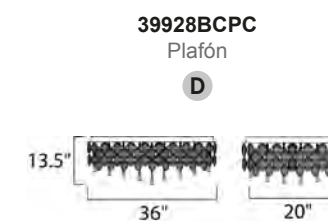

Colección JEWEL

·Dimeable

Colección **JEWEL** Un diseño audaz formado por patrones ondulados de acero en acabado cromo pulido. Los sustanciosos cristales biselados brillan en la noche como estrellas.

CÓDIGO	DESCRIPCIÓN	TIPO DE FOCO	DIMENSIONES		NOTA
C	39926BCPC Pendant 19 Luces x 25W	Xenon / G9	Largo 28" x Ancho 11.5" x Alto 11"	Altura Máx. 132"	Peso: 29.7 lb
D	39928BCPC Plafón 23 Luces x 25W	Xenon / G9	Largo 36" x Ancho 20" x Alto 13.5"		Peso: 44 lb

ACABADO: Cromo Pulido y Cristal Biselado

INFORMACIÓN ADICIONAL: **C** Largo de Cable: 180"