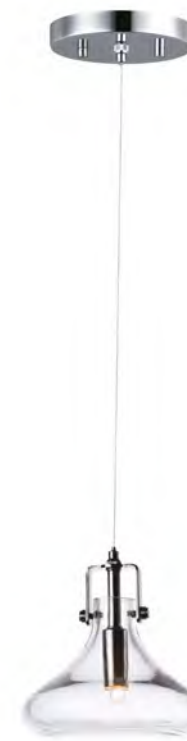

ACABADO: Champaña

INFORMACIÓN ADICIONAL: Largo de Cable: **B** 120"
Altura Máx. **B** 127.75"

Colección KEM

- Focos incluidos
- CCT 3000K
- Dimeable

E24300-18PC
Pendant

A

E24301-18PC
Pendant

B