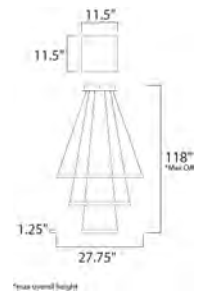

CÓDIGO	DESCRIPCIÓN	TIPO DE LÁMPARA	DIMENSIONES	LÚMENES	NOTA
A E94551-90PC	Pendant 1 LED x 15W	LED	Ancho 6" x Alto 18"	Peso: 2.2 lb 1050	
B E94651-90PC	Pendant 3 LED x 15W	LED	Ancho 11.75" x Alto 18"	Peso: 5.5 lb 3150	
C E94851-90PC	Pendant 3 LED x 15W	LED	Largo 24.25" x Ancho 4.5" x Alto 18"	Peso: 5.9 lb 3150	

ACABADO: Cromo Pulido y Cristal Frosteado

INFORMACIÓN ADICIONAL: Largo de Cable: 120"
Alturas Máx. 140.5" Mín. 20.5"

CÓDIGO	DESCRIPCIÓN	TIPO DE LÁMPARA	DIMENSIONES	LÚMENES	NOTA
B E22407-BZ	Pendant LED, 100W	LED	Largo 27.75" x Ancho 27.75" x Alto 1.25"	Peso: 14.4 lb 7000	

ACABADO: Bronce

INFORMACIÓN ADICIONAL: Largo de Cable: 120"
Altura Máx. 118"