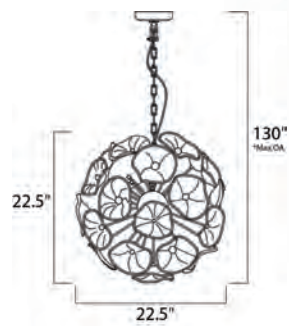

Colección FIORI

- Focos incluidos
- CCT 2900K
- Dimeable

E22094-28
Pendant

A

	CÓDIGO	DESCRIPCIÓN	TIPO DE FOCO	DIMENSIONES	NOTA
A	E22094-28	Pendant 20 Luces x 40W	Xenon / G9	Ancho 22.5" x Alto 22.5" Altura Máx. 130"	Peso: 48.4 lb

ACABADO: Cromo Pulido y Cristal Murano Claro

INFORMACIÓN ADICIONAL: Largo del Cable 120"
Largo de la Cadena: 36"

Colección SQUARED

Marcos de cromo pulido se mezclan para formar esculturas geométricas con la luz. Esta colección no es sólo una obra de arte interesante, sino también un elemento único de iluminación.