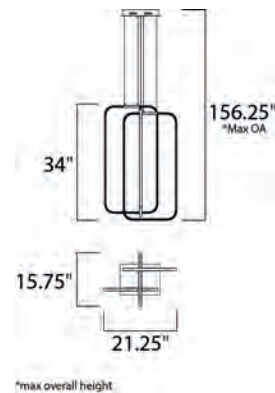

Colección SQUARED

- CCT 3000K
- Dimeable
- CRI: 80+

Colección CILANDRO

Su acabado mate y su base de acero en níquel satinado le dan un aspecto limpio y moderno que se adapta a cualquier espacio. Excelente para aplicaciones comerciales o residenciales.

- CCT 3000K
- Dimeable

CÓDIGO	DESCRIPCIÓN	TIPO DE LÁMPARA	DIMENSIONES	LÚMENES	NOTA
A E24557-PC	Pendant 3 Luces, 46W	LED	Largo 21.25" x Ancho 15.75" x Alto 34"	Peso: 9.3 lb | 3251	LED, DALI, 1, ♿

ACABADO: Cromo Pulido

INFORMACIÓN ADICIONAL: Largo del Cable 120"
Alturas Máx. **A** 156.25"

CÓDIGO	DESCRIPCIÓN	TIPO DE LÁMPARA	DIMENSIONES	LÚMENES	NOTA
B E63107-11SN	Pared 8 LED x 2.4W	LED	Ancho 4.5" x Alto 19" Extensión 4"	Peso: 3.9 lb | 1344	LED, DALI, ♿, ♿
C E63109-11SN	Pendant 4 LED x 2.4W	LED	Ancho 2.5" x Altura Máx. 134"	Peso: 2.7 lb | 672	LED, DALI, 1, 120°

ACABADO: Níquel Satinado