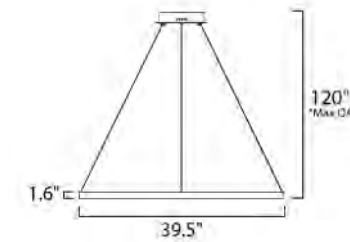

*max overall height

E22726-BK
Pendant
C

E22728-BK
Pendant
E

*max overall height

CÓDIGO	DESCRIPCIÓN	TIPO DE LÁMPARA	DIMENSIONES	LÚMENES	NOTA
A E22724-BK	Pendant Bluetooth Max. 27W	LED PCB	Largo 23.5" x Ancho 23.5" x Alto 1.25" Peso: 3.3 lb	1890	