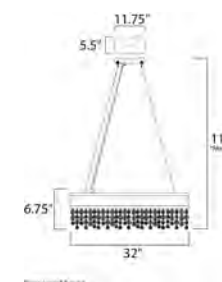

Colección MYSTIC

- CCT 3000K
- Dimeable
- CRI 80+

39655SHBZ
Pendant

A

B

B

	CÓDIGO	DESCRIPCIÓN	TIPO DE LÁMPARA	DIMENSIONES	LÚMENES	NOTA
A	39655SHBZ	Pendant 16 LED x 2.8W	LED	Largo 24" x Ancho 24" x Alto 6.75" Altura Máx. 118" Peso: 33 lb	3136	
B	39659SHBZ	Pendant 22 LED x 2.8W	LED	Largo 32" x Ancho 12" x Alto 6.75" Altura Máx. 118" Peso: 32 lb	4312	

	CÓDIGO	DESCRIPCIÓN	TIPO DE LÁMPARA	DIMENSIONES		LÚMENES	NOTA	
B	39622IBPC	Vanity LED 4 x 7.25W	LED	Ancho 19" x Alto 6"	Extensión 3"	Peso: 8.8 lb	1595	
C	39623IBPC	Vanity LED 6 x 7.3W	LED	Ancho 28" x Alto 6"	Extensión 3"	Peso: 13.2 lb	2420	