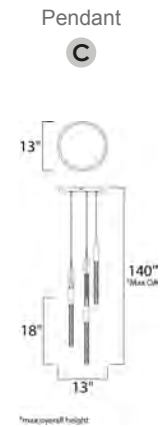

E32775-118BRZ
E32775-91BC
Pendant