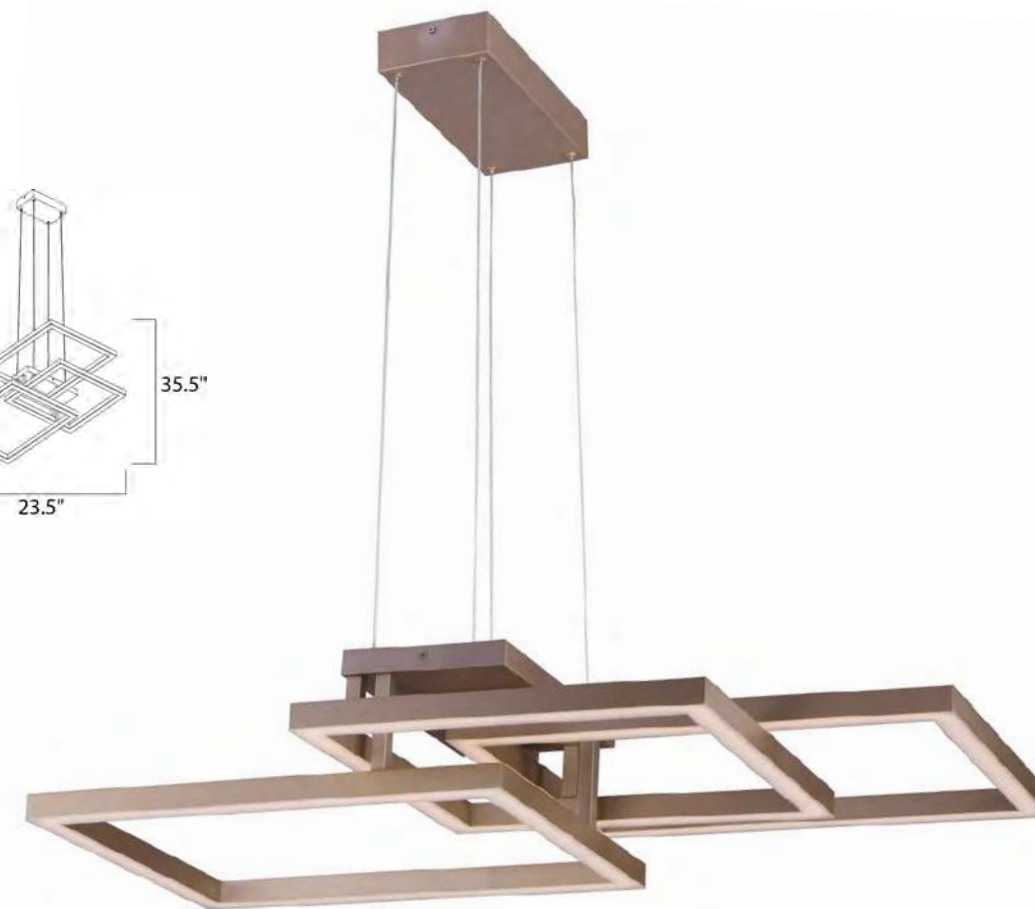

Colección
TRAVERSE

- CCT 3000K
- Dimeable
- CRI: 80+

E21510-CHP
Pared
C

E21515-CHP
Pendant
B

	CÓDIGO	DESCRIPCIÓN	TIPO DE LÁMPARA	DIMENSIONES	LÚMENES	NOTA
B	E21515-CHP	Pendant 12 Luces, 86W	LED	Largo 35.5" x Ancho 23.5" x Alto 6"	Peso: 14 lb 6020	LED, DALI, 100V, 0-10V
C	E21510-CHP	Pared 2 Luces, 28W	LED	Ancho 28.5" x Alto 28.5" Extensión: 3.5"	Peso: 5.5 lb 1960	LED, DALI, 100V, 0-10V, 1500lm