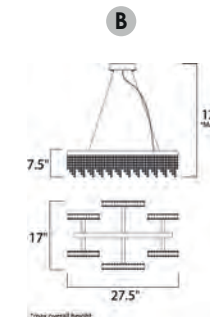

E23096-138PC
Pendant