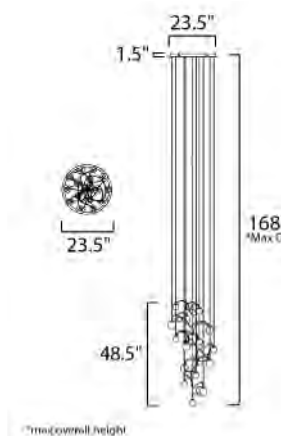

CÓDIGO	DESCRIPCIÓN	TIPO DE LÁMPARA	DIMENSIONES	NOTA
A	E20656-91PC	Pendant 16 Luces, Máx. 24W	LED PCB	Largo 23.5" x Ancho 23.5" x Alto 48.5"	Peso: 30.9 lb

ACABADO: Cromo Pulido y Cristal Burbuja

INFORMACIÓN ADICIONAL: Material: Acero Inox. + Cristal
Alturas: Máx. 168" Mín. 50"