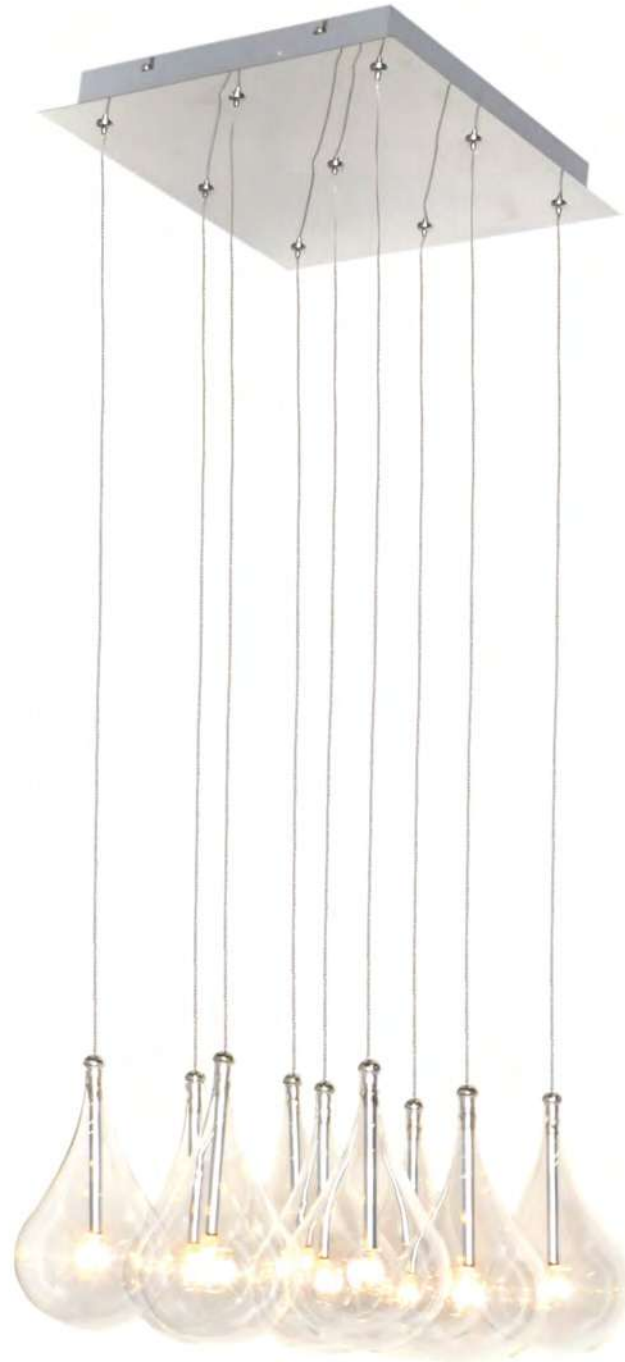

CÓDIGO	DESCRIPCIÓN	TIPO DE LÁMPARA	DIMENSIONES	NOTA
B E20658-91PC	Pendant 24 Luces, Máx. 36W	LED PCB	Largo 31.5" x Ancho 31.5" x Alto 48.25"	Peso: 49.1 lb

ACABADO: Cromo Pulido y Cristal Burbuja

INFORMACIÓN ADICIONAL: Material: Acero Inox. + Cristal
Alturas: Máx. 193.75" Mín. 51.75"

ACABADO: Cromo Pulido y Cristal Claro

INFORMACIÓN ADICIONAL: Largo de Cable: 118"

CÓDIGO	DESCRIPCIÓN	TIPO DE FOCO	DIMENSIONES	NOTA
B E20117-18	Pendant 16 Luces x 10W	Xenon / 12V G4	Largo 19" x Ancho 19" x Alto 8"	Alturas Máx. 122" Mín. 11" Peso: 16 lb

ACABADO: Cromo Pulido y Cristal Claro

INFORMACIÓN ADICIONAL: Largo de Cable: 120"

Colección LARMES

- Focos incluidos
- CCT 2900K
- Dimeable

E20116-18
Pendant

C

*max overall height

Colección LARMES