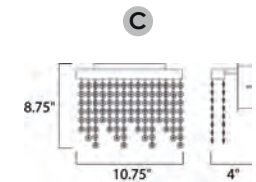

E23091-138PC
Pared