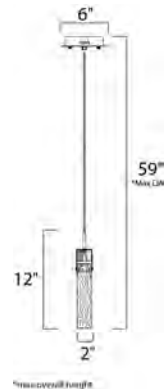

Colección FIZZ IV

- CCT 3000K
- Dimeable
- CRI: 80+

E22771-91PC
Pendant
E

Colección FIZZ IV

- CCT 3000K
- Dimeable
- CRI: 80+

CÓDIGO	DESCRIPCIÓN	TIPO DE LÁMPARA	DIMENSIONES	LÚMENES	NOTA
E E22771-91PC	Pendant 1 LED x 7.5W	LED	Ancho 6" x Alto 12" | Altura Máx. 59" | Peso: 2.2 lb	238	

ACABADO: Cromo Pulido y Cristal con burbujas

INFORMACIÓN ADICIONAL: Largo de Cable: **C** 180" **E** 120"

CÓDIGO	DESCRIPCIÓN	TIPO DE LÁMPARA	DIMENSIONES	LÚMENES	NOTA
G E22756-89PC	Vanity 2 LED x 15W	LED	Ancho 18" x Alto 5.25" | Extensión: 2.5" | Peso: 4.9 lb	2100	
H E22757-89PC	Vanity 2 LED x 22W	LED	Ancho 24" x Alto 5.25" | Extensión: 2.5" | Peso: 11.2 lb	3000	

ACABADO: Cromo Pulido y Cristal con burbujas