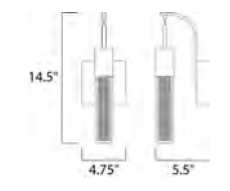

Colección FIZZ III

- CCT 3000K
- Dimeable
- CRI: 80+

E22769-89PC
Pendant
B

E22760-89PC
Pared
C

E22761-89PC
Pendant
D

	CÓDIGO	DESCRIPCIÓN	TIPO DE LÁMPARA	DIMENSIONES	LÚMENES	NOTA
B	E22769-89PC	Pendant 9 LED x 7.5W	LED	Ancho 15.75" x Alto 12" Altura Máx. 135"	Peso: 29.8 lb 2142	LED
C	E22760-89PC	Pared 1 LED x 7.5W	LED	Ancho 4.75" x Alto 14.5" Extension: 5.5"	Peso: 4 lb 1190	LED
D	E22761-89PC	Pendant 1 LED x 7.5W	LED	Ancho 4.75" x Alto 12"	Peso: 2.2 lb 1190	LED