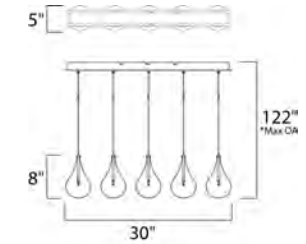

	CÓDIGO	DESCRIPCIÓN	TIPO DE LÁMPARA	DIMENSIONES		LÚMENES	NOTA	
B	39622IBPC	Vanity LED 4 x 7.25W	LED	Ancho 19" x Alto 6"	Extensión 3"	Peso: 8.8 lb	1595	
C	39623IBPC	Vanity LED 6 x 7.3W	LED	Ancho 28" x Alto 6"	Extensión 3"	Peso: 13.2 lb	2420	

CÓDIGO	DESCRIPCIÓN	TIPO DE LÁMPARA	DIMENSIONES	NOTA
B E20658-91PC	Pendant 24 Luces, Máx. 36W	LED PCB	Largo 31.5" x Ancho 31.5" x Alto 48.25"	Peso: 49.1 lb

ACABADO: Cromo Pulido y Cristal Burbuja

INFORMACIÓN ADICIONAL: Material: Acero Inox. + Cristal
Alturas: Máx. 193.75" Mín. 51.75"

ACABADO: Cromo Pulido y Cristal Claro

INFORMACIÓN ADICIONAL: Largo de Cable: 118"

CÓDIGO	DESCRIPCIÓN	TIPO DE FOCO	DIMENSIONES	NOTA
B E20117-18	Pendant 16 Luces x 10W	Xenon / 12V G4	Largo 19" x Ancho 19" x Alto 8"	Alturas Máx. 122" Mín. 11" Peso: 16 lb

- Focos incluidos

E23115-18
Pendant

E

*max overall height

E23125-18PC
Pendant

D

*max overall height

CÓDIGO	DESCRIPCIÓN	TIPO DE FOCO	DIMENSIONES	NOTA
C E20116-18	Pendant 9 Luces x 10W	Xenon / 12V G4	Largo 14" x Ancho 14" x Alto 8" Alturas Máx. 122" Mín. 18" Peso: 5.3 lb	