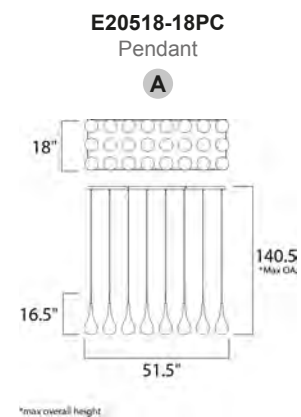

Colección LARMES LED

- Focos incluidos
- CCT 3000K
- Dimeable
- CRI: 80+

CÓDIGO	DESCRIPCIÓN	TIPO DE LÁMPARA	DIMENSIONES	LÚMENES	NOTA
A E20518-18PC	Pendant 24 LED x 1.5W	LED	Largo 51.5" x Ancho 18" x Alto 16.5"	Peso: 42.3 lb 2304	
ACABADO: Cromo Pulido y Cristal Claro			INFORMACIÓN ADICIONAL: Largo de Cable: 124" Alturas Máx. 140.5" Mín. 12"