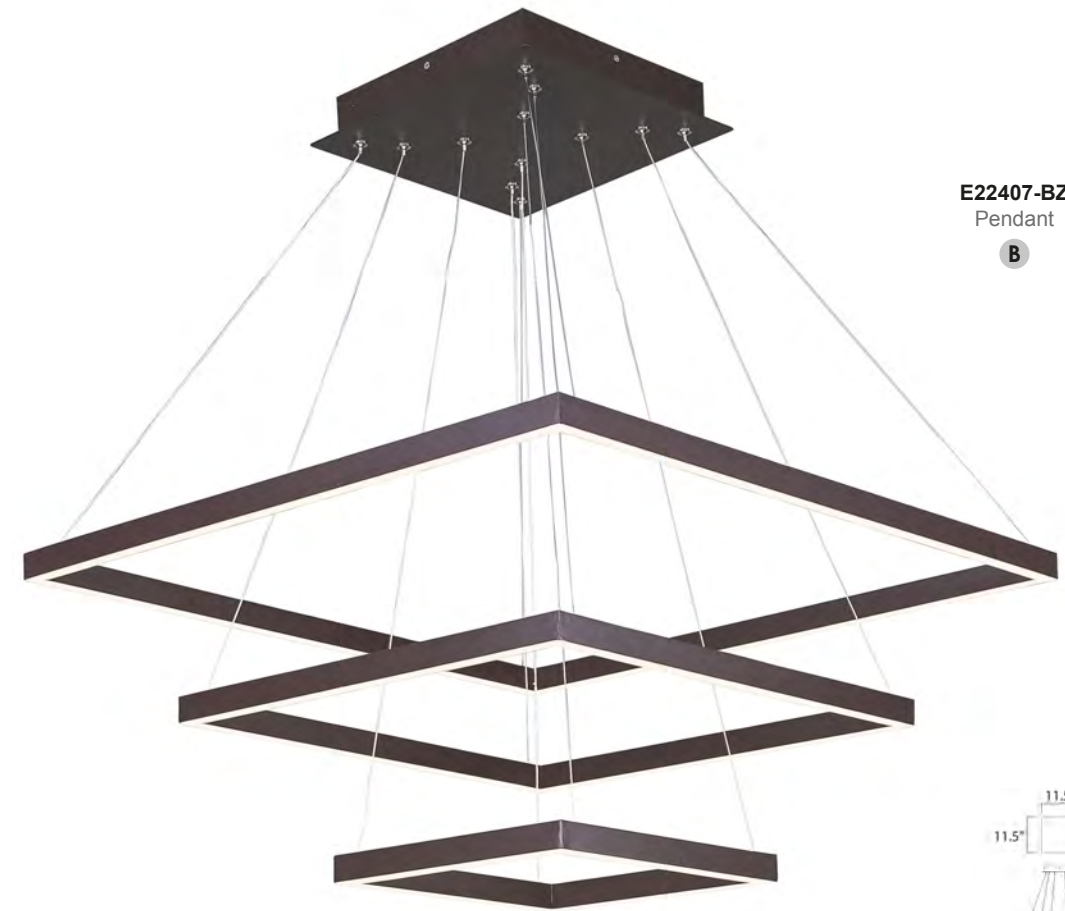

E22407-BZ
Pendant
B

CÓDIGO	DESCRIPCIÓN	TIPO DE LÁMPARA	DIMENSIONES	LÚMENES	NOTA
A E94551-90PC	Pendant 1 LED x 15W	LED	Ancho 6" x Alto 18"	Peso: 2.2 lb 1050	
B E94651-90PC	Pendant 3 LED x 15W	LED	Ancho 11.75" x Alto 18"	Peso: 5.5 lb 3150	
C E94851-90PC	Pendant 3 LED x 15W	LED	Largo 24.25" x Ancho 4.5" x Alto 18"	Peso: 5.9 lb 3150	

ACABADO: Cromo Pulido y Cristal Frosteado

INFORMACIÓN ADICIONAL: Largo de Cable: 120"
Alturas Máx. 140.5" Mín. 20.5"

CÓDIGO	DESCRIPCIÓN	TIPO DE LÁMPARA	DIMENSIONES	LÚMENES	NOTA
B E22407-BZ	Pendant LED, 100W	LED	Largo 27.75" x Ancho 27.75" x Alto 1.25"	Peso: 14.4 lb 7000	

ACABADO: Bronce

INFORMACIÓN ADICIONAL: Largo de Cable: 120"
Altura Máx. 118"