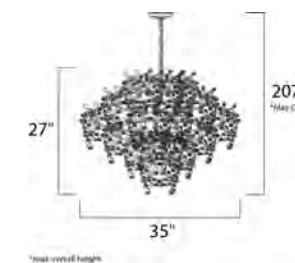

Colección COMET

Miles de cristales biselados y el cromo pulido de la Colección Comet crean innumerables superficies reflejantes que iluminan con delicadeza y audacia.

CÓDIGO	DESCRIPCIÓN	TIPO DE FOCO	DIMENSIONES		NOTA
B 24207BCPC	Pendant 13 Luces x 40W	Xenon/G9	Ancho 35" x Alto 27"	Altura Máx. 207"	Peso: 30.8 lb

ACABADO: Cristal Biselado y Cromo Pulido

INFORMACIÓN ADICIONAL: Largo de Cable: 180"
Largo de Cadena: 36"