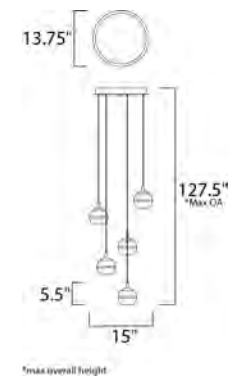

E24595-93PC
Pendant
B

CÓDIGO	DESCRIPCIÓN	TIPO DE LÁMPARA	DIMENSIONES		LÚMENES	NOTA
A E32031-18PC	Vanity 1 LED x 2.2W	LED G9	Ancho 6" x Alto 4.75"	Extensión 4.5"	Peso: 2.3 lb	440
B E32032-18PC	Vanity 2 LED x 2.2W	LED G9	Ancho 11.75" x Alto 4.75"	Extensión 4.5"	Peso: 4.4 lb	880
D	Vanity 4 LED x 2.2W	LED G9	Ancho 27.5" x Alto 4.75"	Extensión 4.5"	Peso: 9.7 lb	1760

ACABADO: Cristal Claro Acanalado y Cromo Pulido

CÓDIGO	DESCRIPCIÓN	TIPO DE LÁMPARA	DIMENSIONES		LÚMENES	NOTA
B E24595-93PC	Pendant 5 LED x 6W	LED	Ancho 15"	Altura Máx. 127.5"	Peso: 13 lb	2400

ACABADO: Cromo Pulido

INFORMACIÓN ADICIONAL: Largo de Cable: 120"