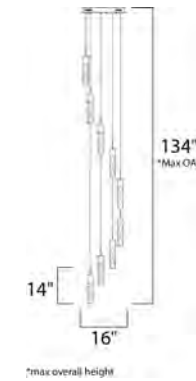

E21316-10PC
Vanity
I

CÓDIGO	DESCRIPCIÓN	TIPO DE FOCO	DIMENSIONES	NOTA
C E21310-10PC	Pendant 9 Luces x 40W	Xenon / G9	Largo 31.5" x Ancho 12" x Alto 10" Altura Máx. 120" Peso: 11.7 lb	

ACABADO: Cromo Pulido y Cristal Biselado

INFORMACIÓN ADICIONAL: Altura Máx. **C** 120"

CÓDIGO	DESCRIPCIÓN	TIPO DE FOCO	DIMENSIONES	NOTA
G E21302-10PC	Vanity 1 Luz x 50W	Xenon / G9	Ancho 7.75" x Alto 6" Extensión: 4" Peso: 1.5 lb	  
H E21315-10PC	Vanity 2 Luces x 40W	Xenon / G9	Ancho 15.75" x Alto 5" Extensión: 4.5" Peso: 3.3 lb	  
I E21316-10PC	Vanity 3 Luces x 40W	Xenon / G9	Ancho 24" x Alto 5" Extensión: 4.5" Peso: 5.5 lb	  

E22752-89PC
Vanity
G

E22753-89PC
Vanity
H

Colección FIZZ IV

- CCT 3000K
- Dimeable
- CRI: 80+

E22779-91PC
Pendant
A

E22775-91PC
Pendant
B

CÓDIGO	DESCRIPCIÓN	TIPO DE LÁMPARA	DIMENSIONES	LÚMENES	NOTA
F	E22751-89PC Vanity 2 LED x 6W	LED	Ancho 5" x Alto 5.5" Extensión: 3.75"	Peso: 2.6 lb 2142	
G	E22752-89PC Vanity 4 LED x 3W	LED	Ancho 14.5" x Alto 5.5" Extensión: 3.75"	Peso: 4.9 lb 1190	
H	E22753-89PC Vanity 6 LED x 3W	LED	Ancho 22" x Alto 5.5" Extensión: 3.75"	Peso: 11.2 lb 1190	

ACABADO: Cromo Pulido y Cristal con burbujas

CÓDIGO	DESCRIPCIÓN	TIPO DE LÁMPARA	DIMENSIONES	LÚMENES	NOTA
A	E22779-91PC Pendant 9 LED x 7.5W	LED	Ancho 16" x Altura Máx. 134"	Peso: 24.2 lb 2142	
B	E22775-91PC Pendant 5 LED x 7.5W	LED	Ancho 14" x Altura Máx. 134"	Peso: 17.6 lb 1190	