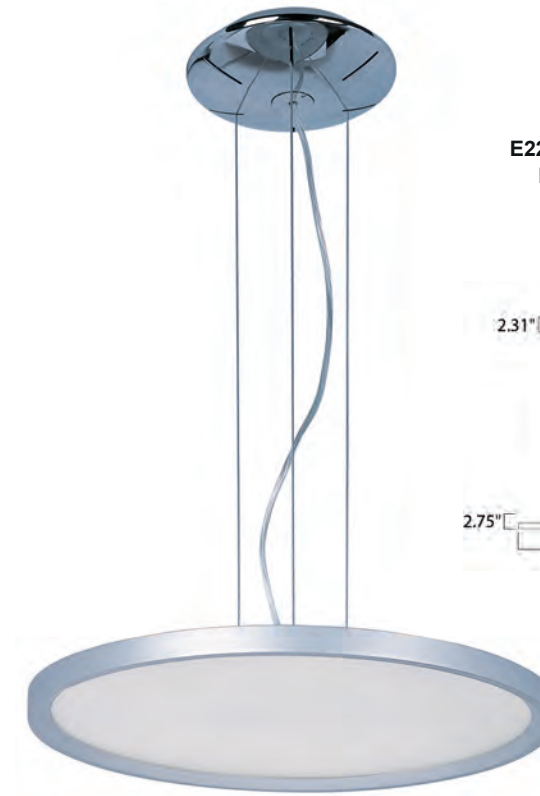

Colección MOONBEAM

Marcos de metal en acabado plata mate sostienen un difusor de acrílico para distribuir la luz uniformemente. Este diseño emite una suave luz a cualquier superficie.

- CCT 3000K
- Dimeable
- CRI: 80+