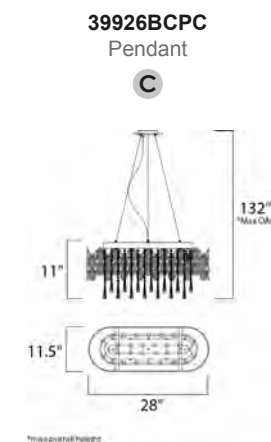

Colección JEWEL

·Dimeable

Colección **JEWEL** Un diseño audaz formado por patrones ondulados de acero en acabado cromo pulido. Los sustanciosos cristales biselados brillan en la noche como estrellas.

CÓDIGO	DESCRIPCIÓN	TIPO DE FOCO	DIMENSIONES		NOTA
C	39926BCPC Pendant 19 Luces x 25W	Xenon / G9	Largo 28" x Ancho 11.5" x Alto 11"	Altura Máx. 132"	Peso: 29.7 lb
D	39928BCPC Plafón 23 Luces x 25W	Xenon / G9	Largo 36" x Ancho 20" x Alto 13.5"		Peso: 44 lb

ACABADO: Cromo Pulido y Cristal Biselado

INFORMACIÓN ADICIONAL: **C** Largo de Cable: 180"