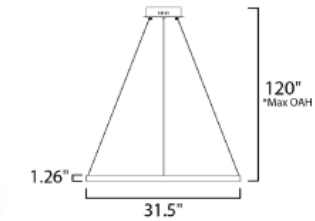

*max overall height

E22726-BK
Pendant
C

E22728-BK
Pendant
E

*max overall height

CÓDIGO	DESCRIPCIÓN	TIPO DE LÁMPARA	DIMENSIONES	LÚMENES	NOTA
A E22724-BK	Pendant Bluetooth Max. 27W	LED PCB	Largo 23.5" x Ancho 23.5" x Alto 1.25" Peso: 3.3 lb	1890	