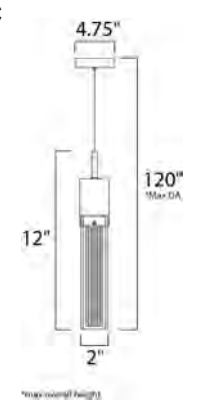

ACABADOS: A Níquel Satinado
B Blanco

INFORMACIÓN ADICIONAL: CCT: A 2900K
B 4000K

87582WTWT
Plafón
A

87584WTWT
Plafón
B

	CÓDIGO	DESCRIPCIÓN	TIPO DE LÁMPARA	DIMENSIONES	LÚMENES	NOTA
A	9081CIPC	Vanity LED 1 Luz x 4W	LED G9	Ancho 4.75" x Alto 4.75" Extensión 4.75"	Peso: 2.2 lb 280	LED, 120°, DIMP
B	9083CIPC	Vanity LED 3 Luces x 12W	LED G9	Ancho 19" x Alto 4.75" Extensión 4.75"	Peso: 6.4 lb 840	LED, 120°, DIMP
C	9085CIPC	Vanity LED 5 Luces x 20W	LED G9	Ancho 33" x Alto 4.75" Extensión 4.75"	Peso: 11.9 lb 1400	LED, 120°, DIMP

E21316-10PC
Vanity
I

CÓDIGO	DESCRIPCIÓN	TIPO DE FOCO	DIMENSIONES	NOTA
C E21310-10PC	Pendant 9 Luces x 40W	Xenon / G9	Largo 31.5" x Ancho 12" x Alto 10" Altura Máx. 120" Peso: 11.7 lb	

ACABADO: Cromo Pulido y Cristal Biselado

INFORMACIÓN ADICIONAL: Altura Máx. **C** 120"

CÓDIGO	DESCRIPCIÓN	TIPO DE FOCO	DIMENSIONES	NOTA
G E21302-10PC	Vanity 1 Luz x 50W	Xenon / G9	Ancho 7.75" x Alto 6" Extensión: 4" Peso: 1.5 lb	  
H E21315-10PC	Vanity 2 Luces x 40W	Xenon / G9	Ancho 15.75" x Alto 5" Extensión: 4.5" Peso: 3.3 lb	  
I E21316-10PC	Vanity 3 Luces x 40W	Xenon / G9	Ancho 24" x Alto 5" Extensión: 4.5" Peso: 5.5 lb	  

Colección FIZZ III

- CCT 3000K
- Dimeable
- CRI: 80+

E22769-89PC
Pendant
B

E22760-89PC
Pared
C

E22761-89PC
Pendant
D

	CÓDIGO	DESCRIPCIÓN	TIPO DE LÁMPARA	DIMENSIONES	LÚMENES	NOTA
B	E22769-89PC	Pendant 9 LED x 7.5W	LED	Ancho 15.75" x Alto 12" Altura Máx. 135"	Peso: 29.8 lb 2142	LED
C	E22760-89PC	Pared 1 LED x 7.5W	LED	Ancho 4.75" x Alto 14.5" Extension: 5.5"	Peso: 4 lb 1190	LED
D	E22761-89PC	Pendant 1 LED x 7.5W	LED	Ancho 4.75" x Alto 12"	Peso: 2.2 lb 1190	LED