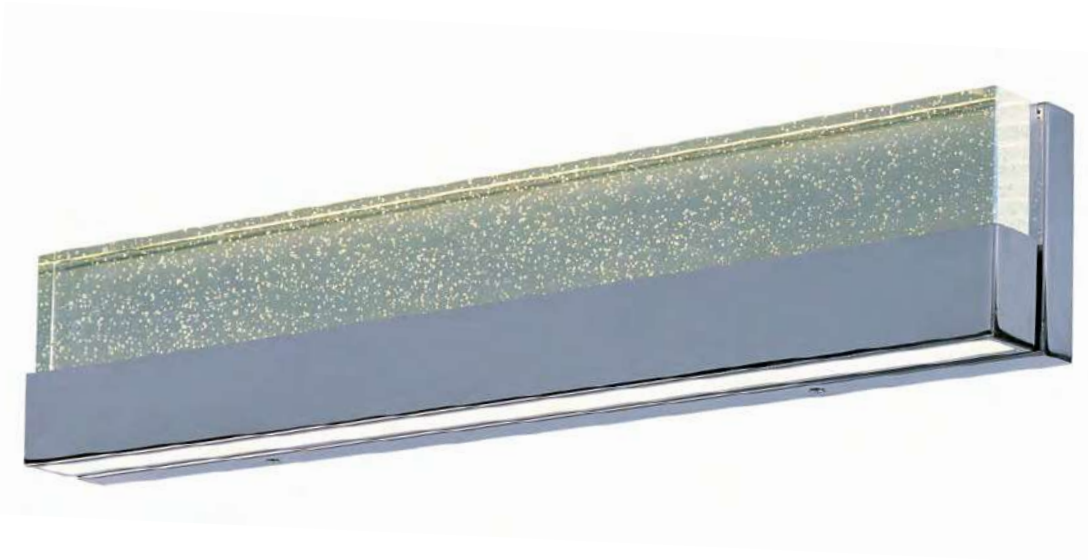

E22757-89PC
Vanity
H

CÓDIGO	DESCRIPCIÓN	TIPO DE LÁMPARA	DIMENSIONES	LÚMENES	NOTA
E E22771-91PC	Pendant 1 LED x 7.5W	LED	Ancho 6" x Alto 12" | Altura Máx. 59" | Peso: 2.2 lb	238	

ACABADO: Cromo Pulido y Cristal con burbujas

INFORMACIÓN ADICIONAL: Largo de Cable: **C** 180" **E** 120"

CÓDIGO	DESCRIPCIÓN	TIPO DE LÁMPARA	DIMENSIONES	LÚMENES	NOTA
G E22756-89PC	Vanity 2 LED x 15W	LED	Ancho 18" x Alto 5.25" | Extensión: 2.5" | Peso: 4.9 lb	2100	
H E22757-89PC	Vanity 2 LED x 22W	LED	Ancho 24" x Alto 5.25" | Extensión: 2.5" | Peso: 11.2 lb	3000	

ACABADO: Cromo Pulido y Cristal con burbujas