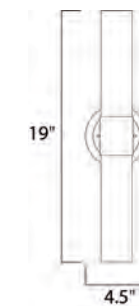

E63107-11SN
Pared
B