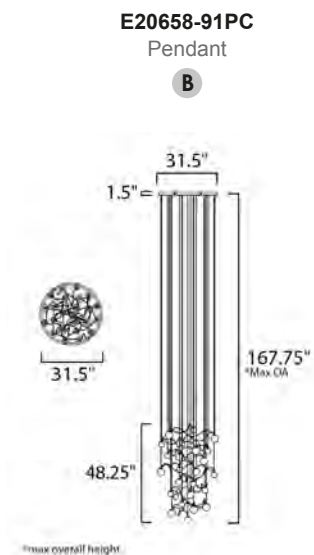

Colección BOBBLE

- LED PCB integrados
- CCT 3000K
- Dimeable ELV o Triac CL
- CRI: 80

Colección LARMES

Filas de claras lágrimas de cristal hechas a mano, montadas sobre un soporte de cromo pulido. Las gotas pueden ser ajustadas individualmente, lo que permite crear diseños de un dramático impacto.

CÓDIGO	DESCRIPCIÓN	TIPO DE LÁMPARA	DIMENSIONES	NOTA
B E20658-91PC	Pendant 24 Luces, Máx. 36W	LED PCB	Largo 31.5" x Ancho 31.5" x Alto 48.25"	Peso: 49.1 lb

ACABADO: Cromo Pulido y Cristal Burbuja

INFORMACIÓN ADICIONAL: Material: Acero Inox. + Cristal
Alturas: Máx. 193.75" Mín. 51.75"