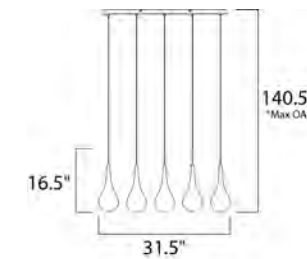

- Focos incluidos

E23115-18
Pendant

E

*max overall height

E23125-18PC
Pendant

D

*max overall height

CÓDIGO	DESCRIPCIÓN	TIPO DE FOCO	DIMENSIONES	NOTA
C E20116-18	Pendant 9 Luces x 10W	Xenon / 12V G4	Largo 14" x Ancho 14" x Alto 8" Alturas Máx. 122" Mín. 18" Peso: 5.3 lb	

ACABADO: Cromo Pulido y Cristal Claro

INFORMACIÓN ADICIONAL: Largo de Cable: 120"

CÓDIGO	DESCRIPCIÓN	TIPO DE FOCO	DIMENSIONES	LÚMENES	NOTA
D E23125-18PC	Pendant 5 Luces x 1.5W	LED	Largo 31.5" x Ancho 4.5" x Alto 16.5" Peso: 8.9 lb	480	
E E23115-18	Pendant 5 Luces x 20W	Xenon / 12V G4	Largo 30" x Ancho 4.5" x Alto 8" Peso: 6.8 lb		