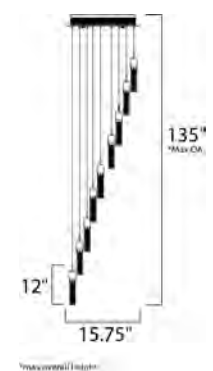

INFORMACIÓN ADICIONAL: Altura Máx. **C** 120"

CÓDIGO	DESCRIPCIÓN	TIPO DE FOCO	DIMENSIONES	NOTA
G E21302-10PC	Vanity 1 Luz x 50W	Xenon / G9	Ancho 7.75" x Alto 6" Extensión: 4" Peso: 1.5 lb	  
H E21315-10PC	Vanity 2 Luces x 40W	Xenon / G9	Ancho 15.75" x Alto 5" Extensión: 4.5" Peso: 3.3 lb	  
I E21316-10PC	Vanity 3 Luces x 40W	Xenon / G9	Ancho 24" x Alto 5" Extensión: 4.5" Peso: 5.5 lb	  

Colección FIZZ III

- CCT 3000K
- Dimeable
- CRI: 80+

E22769-89PC
Pendant
B

E22760-89PC
Pared
C

E22761-89PC
Pendant
D

	CÓDIGO	DESCRIPCIÓN	TIPO DE LÁMPARA	DIMENSIONES	LÚMENES	NOTA
B	E22769-89PC	Pendant 9 LED x 7.5W	LED	Ancho 15.75" x Alto 12" Altura Máx. 135"	Peso: 29.8 lb 2142	LED
C	E22760-89PC	Pared 1 LED x 7.5W	LED	Ancho 4.75" x Alto 14.5" Extension: 5.5"	Peso: 4 lb 1190	LED
D	E22761-89PC	Pendant 1 LED x 7.5W	LED	Ancho 4.75" x Alto 12"	Peso: 2.2 lb 1190	LED