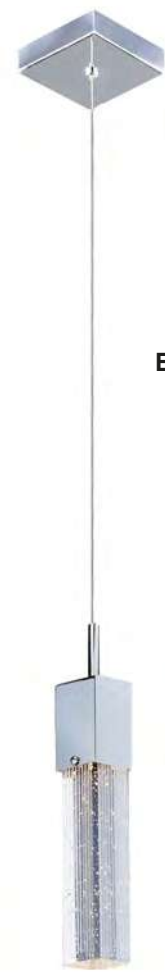

Colección FIZZ

LEDs de alto poder iluminan el cristal lleno de burbujas. Los módulos LED producen un 20% más luz y un 90% menos calor, lo que le da 25 veces más vida a la luminaria y reduce en un 75% de consumo que la lámpara halógena. Además es dimeable para añadir un toque personal a tu espacio.

Colección FIZZ III

- CCT 3000K
- Dimeable
- CRI: 80+

	CÓDIGO	DESCRIPCIÓN	TIPO DE LÁMPARA	DIMENSIONES	LÚMENES	NOTA
B	E22769-89PC	Pendant 9 LED x 7.5W	LED	Ancho 15.75" x Alto 12" Altura Máx. 135"	Peso: 29.8 lb 2142	LED
C	E22760-89PC	Pared 1 LED x 7.5W	LED	Ancho 4.75" x Alto 14.5" Extension: 5.5"	Peso: 4 lb 1190	LED
D	E22761-89PC	Pendant 1 LED x 7.5W	LED	Ancho 4.75" x Alto 12"	Peso: 2.2 lb 1190	LED

ACABADO: Cromo Pulido y Cristal con burbujas

INFORMACIÓN ADICIONAL: Largo de Cable: **B, C y E** 120"   Alturas **C y E** Máx. 120" Mín. 14"