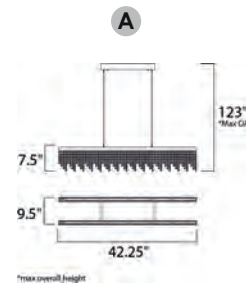

Colección MIDNIGHT SHOWER

La luz LED se funde en las hebras de los cristales ahumados para que brillen como estrellas a medianoche.

- CCT 3000K
- Dimeable
- CRI: 80+

- CCT 3000K
- Dimeable
- CRI: 80+

Colección MIDNIGHT SHOWER

CÓDIGO	DESCRIPCIÓN	TIPO DE LÁMPARA	DIMENSIONES	LÚMENES	NOTA
A E23098-138PC	Pendant 2 LED x 20W	LED	Largo 42.25" x Ancho 9.5" x Alto 7.5"	Peso: 16.7 lb | 2800	

ACABADO: Cromo Pulido

INFORMACIÓN ADICIONAL: Alturas Máx. 123" Mín. 12"

CÓDIGO	DESCRIPCIÓN	TIPO DE LÁMPARA	DIMENSIONES	LÚMENES	NOTA
B E23096-138PC	Pendant 6 LED x 4W	LED	Largo 27.5" x Ancho 17" x Alto 7.5"	Peso: 11.5 lb | 1680	
C E23091-138PC	Pared 2 LED x 5W	LED	Ancho 10.75" x Alto 8.75" Extensión 4"	Peso: 2.7 lb | 700	

ACABADO: Cromo Pulido

INFORMACIÓN ADICIONAL: Alturas **B** Máx. 123" Mín. 12"