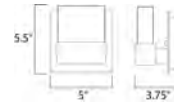

ACABADO: Cromo Pulido y Cristal con burbujas

INFORMACIÓN ADICIONAL: Largo de Cable: **B, C y E** 120" Alturas **C y E** Máx. 120" Mín. 14"

Colección FIZZ III

- CCT 3000K
- Dimeable
- CRI: 80+

E22751-89PC
Vanity
F