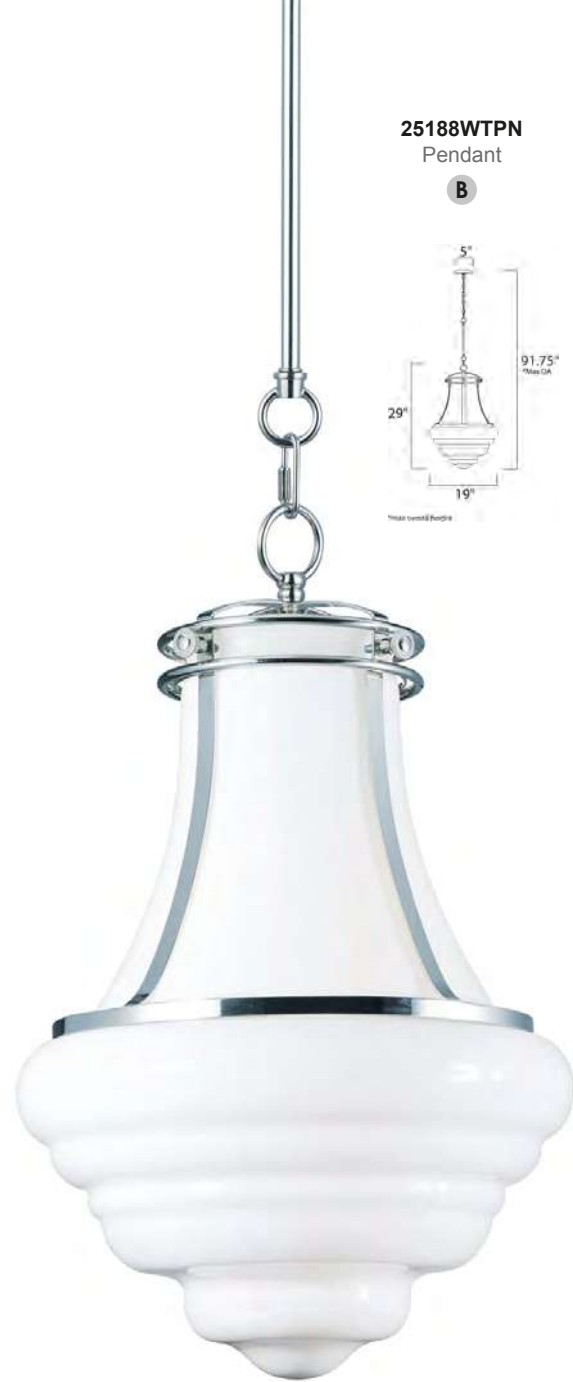

Colección JEWEL

·Dimeable

Colección **JEWEL** Un diseño audaz formado por patrones ondulados de acero en acabado cromo pulido. Los sustanciosos cristales biselados brillan en la noche como estrellas.

CÓDIGO	DESCRIPCIÓN	TIPO DE FOCO	DIMENSIONES		NOTA
C	39926BCPC Pendant 19 Luces x 25W	Xenon / G9	Largo 28" x Ancho 11.5" x Alto 11"	Altura Máx. 132"	Peso: 29.7 lb
D	39928BCPC Plafón 23 Luces x 25W	Xenon / G9	Largo 36" x Ancho 20" x Alto 13.5"		Peso: 44 lb

	CÓDIGO	DESCRIPCIÓN	TIPO DE FOCO	DIMENSIONES	NOTA
A	25116SWBZ	Pendant 1 Luz x 60W	E26 Medium	Ancho 14" x Alto 23.5"	Altura Máx. 62" Peso: 9.9 lb

ACABADO: Bronce y Blanco

Colección RETRO

Inspirada en los años 50, esta colección se actualiza para adaptarse al estilo de hoy. El cristal opalino soplado a mano y los detalles de níquel pulido crean un estilo vintage con un aire contemporáneo.

25186WTPN
Pendant

25188WTPN
Pendant

25189CLPN
Pendant

Colección RETRO

- CCT 3000K
- Dimeable
- CRI 90+

	CÓDIGO	DESCRIPCIÓN	TIPO DE FOCO	DIMENSIONES		NOTA
A	25186WTPN	Pendant 1 Luz x 60W	E26 Medium	Ancho 13" x Alto 20"	Altura Máx. 83"	Peso: 7.26 lb  
B	25188WTPN	Pendant 4 Luces x 60W	E12 Candelabra	Ancho 19" x Alto 29"	Altura Máx. 91.8"	Peso: 17.6 lb  

ACABADO: Cristal Opalino y Níquel Pulido

	CÓDIGO	DESCRIPCIÓN	TIPO DE FOCO	DIMENSIONES		NOTA
D	25189CLPN	Pendant 6 Luces x 60W	E12 Candelabra	Ancho 19" x Alto 29"	Altura Máx. 91.8"	Peso: 15.4 lb  

ACABADO: Cristal Claro y Níquel Pulido