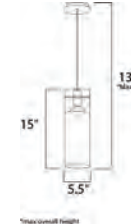

E22002-10
Pendant

B