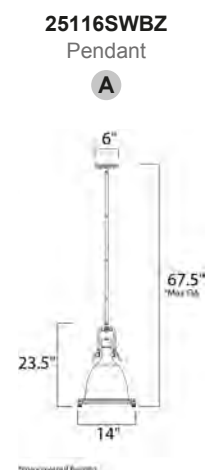

CÓDIGO	DESCRIPCIÓN	TIPO DE FOCO	DIMENSIONES		NOTA
B 24207BCPC	Pendant 13 Luces x 40W	Xenon/G9	Ancho 35" x Alto 27"	Altura Máx. 207"	Peso: 30.8 lb 

ACABADO: Cristal Biselado y Cromo Pulido

INFORMACIÓN ADICIONAL: Largo de Cable: 180"
Largo de Cadena: 36"

	CÓDIGO	DESCRIPCIÓN	TIPO DE FOCO	DIMENSIONES	NOTA
A	25116SWBZ	Pendant 1 Luz x 60W	E26 Medium	Ancho 14" x Alto 23.5"	Altura Máx. 62" Peso: 9.9 lb

ACABADO: Bronce y Blanco

Colección RETRO

Inspirada en los años 50, esta colección se actualiza para adaptarse al estilo de hoy. El cristal opalino soplado a mano y los detalles de níquel pulido crean un estilo vintage con un aire contemporáneo.

ACABADO: Cristal Opalino y Níquel Pulido

	CÓDIGO	DESCRIPCIÓN	TIPO DE FOCO	DIMENSIONES		NOTA
D	25189CLPN	Pendant 6 Luces x 60W	E12 Candelabra	Ancho 19" x Alto 29"	Altura Máx. 91.8"	Peso: 15.4 lb  

ACABADO: Cristal Claro y Níquel Pulido

	CÓDIGO	DESCRIPCIÓN	TIPO DE LÁMPARA	DIMENSIONES		LÚMENES	NOTA	
B	39622IBPC	Vanity LED 4 x 7.25W	LED	Ancho 19" x Alto 6"	Extensión 3"	Peso: 8.8 lb	1595	
C	39623IBPC	Vanity LED 6 x 7.3W	LED	Ancho 28" x Alto 6"	Extensión 3"	Peso: 13.2 lb	2420	