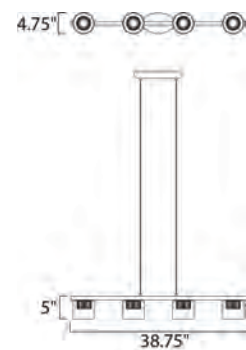

E23061-18PC
Pendant

B