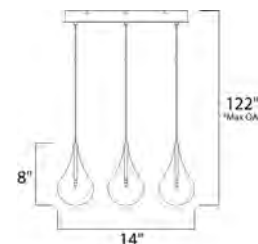

ACABADO: Cromo Pulido y Cristal Claro

INFORMACIÓN ADICIONAL: Largo de Cable: 118"

CÓDIGO	DESCRIPCIÓN	TIPO DE FOCO	DIMENSIONES	NOTA
B E20117-18	Pendant 16 Luces x 10W	Xenon / 12V G4	Largo 19" x Ancho 19" x Alto 8"	Alturas Máx. 122" Mín. 11" Peso: 16 lb

ACABADO: Cromo Pulido y Cristal Claro

INFORMACIÓN ADICIONAL: Largo de Cable: 120"

Colección LARMES

- Focos incluidos
- CCT 2900K
- Dimeable

E20116-18
Pendant

C

*max overall height

Colección LARMES

- Focos incluidos

E23115-18
Pendant

E

*max overall height

E23125-18PC
Pendant

D

*max overall height

CÓDIGO	DESCRIPCIÓN	TIPO DE FOCO	DIMENSIONES	NOTA
C E20116-18	Pendant 9 Luces x 10W	Xenon / 12V G4	Largo 14" x Ancho 14" x Alto 8" Alturas Máx. 122" Mín. 18" Peso: 5.3 lb	

ACABADO: Cromo Pulido y Cristal Claro

INFORMACIÓN ADICIONAL: Largo de Cable: 120"

CÓDIGO	DESCRIPCIÓN	TIPO DE FOCO	DIMENSIONES	LÚMENES	NOTA
D E23125-18PC	Pendant 5 Luces x 1.5W	LED	Largo 31.5" x Ancho 4.5" x Alto 16.5" Peso: 8.9 lb	480	
E E23115-18	Pendant 5 Luces x 20W	Xenon / 12V G4	Largo 30" x Ancho 4.5" x Alto 8" Peso: 6.8 lb		