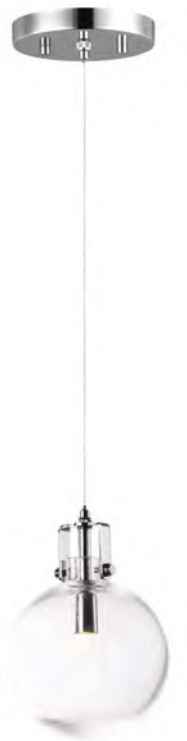

ACABADO: Champaña

INFORMACIÓN ADICIONAL: Largo de Cable: **B** 120"
Altura Máx. **B** 127.75"

Colección KEM

- Focos incluidos
- CCT 3000K
- Dimeable

E24300-18PC
Pendant

A

E24301-18PC
Pendant

B