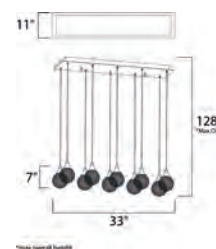

ACABADO: Cromo Pulido

INFORMACIÓN ADICIONAL: Alturas Máx. 126.5" Mín. 7"

CÓDIGO	DESCRIPCIÓN	TIPO DE FOCO	DIMENSIONES	NOTA
A E24020-20PC	Pendant 9 Luces x 40W	Xenon / G9	Ancho 21.75" x Alto 7"	Peso: 22 lb
B E24023-20PC	Pendant 1 Luz x 40W	Xenon / G9	Ancho 5" x Alto 7"	Peso: 2.2 lb

ACABADO: Cromo Pulido

INFORMACIÓN ADICIONAL: Largo de Cable: 120"
Alturas Máx. 128" Mín. 18"

Colección BRILLIANT

- Focos incluidos
- CCT 2900K
- Dimeable

E24028-20PC
Pendant

Colección ORB

Con la luz que irradia desde el centro de sus perfectas esferas, la colección Orb agrega un sentido de drama a cualquier sitio. El cristal con burbujas crea un resplandor que imita el juego fluido del agua y el aire.